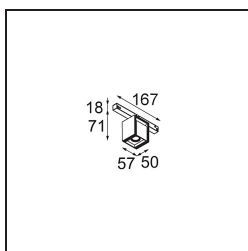

*Rektor Track 48V Adjustable 57x50 1x LED 3000K Flood DALI White Structure*

Mit ihrem von dem lateinischen Wort für „Herrscher“ hergeleiteten Namen verfügt die Leuchtenfamilie Rektor von Modular über alle Qualitäten eines Anführers. Stark, richtungsweisend und wohl ein guter Zuhörer. Als Gewinnerin des Henry Van de Velde Design Award 2014 ist die Rektor ein verstellbarer Downlighter, der sich durch rechte Winkel und akzentuierte Lichtführung auszeichnet.

### Spezifikationen

Material	13620509
Typ der Lichtquelle	LED
LED Typ	BRIDGELUX V6 HD G8
LED-Technologie	COB-LED
CRI	Min. 90
Farbtemperatur	3000K
Lebensdauer	L90B10 bei 50.000 Stunden
Leuchtmittel enthalten	Ja
Anzahl Lichtquellen	1
CIE-Fluxcode	97 99 100 100 78
Binning (SDCM)	2
Lichtrichtung	Abwärts
Optik	Reflektor
Gemessene Abstrahlwinkel (°)	43,2
Eingangsspannung	48 Vdc
Luminaire power (W)	7,8
Schutzklasse	III
Schutzart	20
Glühdrahtprüfung (°C)	960
Dimmprotokoll	DALI
DALI Standard	DALI-2
Innen/Außen	Innen
Anwendung	Decke, Wand
Verstellbarkeit	H 365° V -110°/+110°
Abstand zum beleuchteten Objekt (m)	0,1
Primärfarbe & Primäres Finish	Weiß, Strukturiert
Bruttogewicht (g)	442,0
Lichtstrom pro Lampe (lm)	579
Effizienz (lm/W)	74
UGR	22
Bemerkung	<ul style="list-style-type: none"> <li>• Dies ist kein vollständiges Produkt. Pista Schiene 48 V-System erforderlich.</li> <li>• Für Installationen ohne Dimmer wird empfohlen, 1-10-V-Leuchten zu verwenden.</li> </ul>

**TM30 & CRI Diagramm**

**Lichtverteilung und Lichtverteilungskurve**

Diagramm

**Optisches Zubehör**

**14192032** Snoot 26 Black Matt

**14193032** Crossblade 26 Black Matt

**14191032** Honeycomb 26 Black Matt