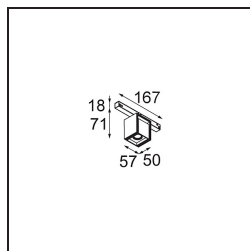

Datum
Klant
Project
Soort

Rektor Track 48V Adjustable 57x50 1x LED 2700K Medium DALI Black Structure

Met een naam die komt van het Latijnse woord voor 'heerser' heeft de Rektor familie alle eigenschappen van een leider. Sterk, begeleidend en wellicht ook een luisterend oor. Als winnaar van de Henry Van de Velde designaward in 2014 is Rektor richtbare neerwaartse verlichting die de gedistingeerde effecten van rechte hoeken, geaccentueerde lichtrichting en geen zichtbare kabels toont.

Specificaties

Materiaal	13620332
Type Lichtbron	LED
LED type	BRIDGELUX V6 HD G8
LED technologie	Led-COB
CRI	Min. 90
Kleurtemperatuur	2700K
Levensduur	L90B10 bij 50.000 Uur
Lamp inbegrepen	Ja
Aantal Lichtbronnen	1
CIE-fluxcode	98 99 100 100 72
Binning (SDCM)	2
Lichtrichting	Omlaag
Optisch	Reflector
Gemeten gradenbundel (°)	26,7
Ingangsspanning	48Vdc
Luminaire power (W)	7,8
Elektriciteitsklasse	III
IP-klasse	20
Gloeidraadtest (°C)	960
Protocol Voor Dimmen	DALI
DALI Standard	DALI-2
Binnen/Buiten	Binnen
Toepassing	Plafond, Wand
Verstelbaarheid	H 365° V -110°/+110°
Afstand tot Verlicht Voorwerp (m)	0,1
Primaire Kleur & Primaire Afwerking	Zwart, Structuur
Brutogewicht (g)	442,0
Lumenoutput per lampunit (lm)	526
Efficiëntie (lm/W)	67
UGR	20
Opmerking	<ul style="list-style-type: none"> • Dit is geen compleet product. Pista Track 48V systeem vereist. • Voor installaties zonder dimmer wordt aanbevolen om 1-10 V armaturen te gebruiken.