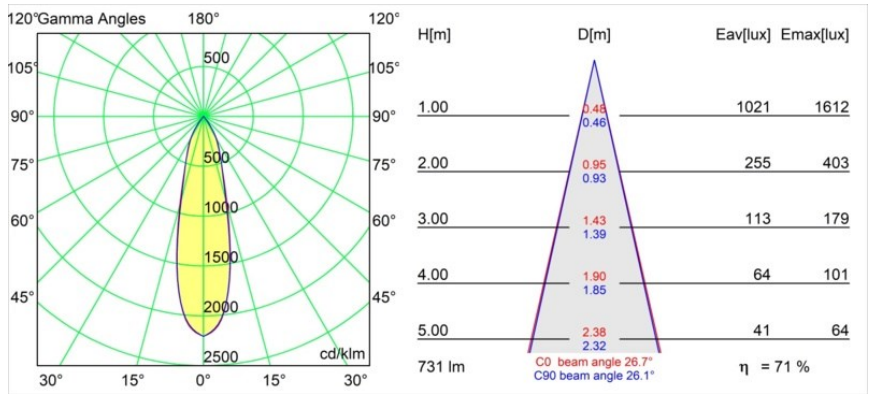

Lichtspreiding & Stralingsdiagram