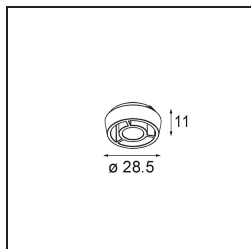

14193032 Crossblade 26 Black Matt