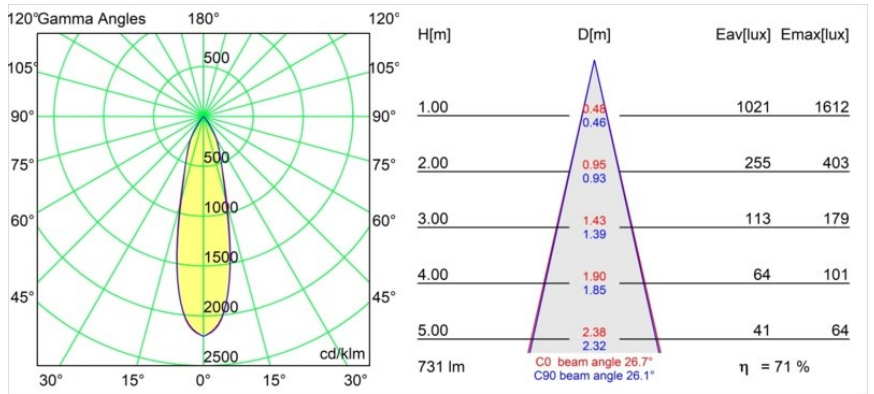

Distribution de Lumière & Schéma de Faisceau