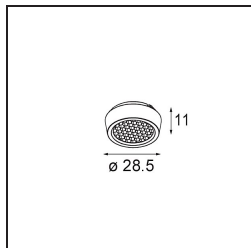

Distribution de Lumière & Schéma de Faisceau

Accessoires d'Eclairage optiques

14192032 Snoot 26 Black Matt

14193032 Crossblade 26 Black Matt

14191032 Honeycomb 26 Black Matt

■ Choisir un accessoire requis