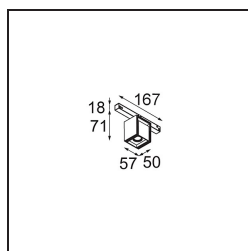

Caractéristiques

Matériaux	13620332
Type de Source Lumineuse	LED
Type de LED	BRIDGELUX V6 HD G8
Technologie LED	LED COB
CRI	Min. 90
Température de Couleur	2700K
Durée de Vie	L90B10 à 50 000 heures
Ampoule incluse	Oui
Nombre de Sources Lumineuses	1
Code de flux CIE	98 99 100 100 72
Groupe ment (SDCM)	2
Direction de la Lumière	Bas
Optique	Réflecteur
Faisceau mesuré (°)	26,7
Tension d'Entrée	48 V CC
Luminaire power (W)	7,8
Classe Électrique	III
Indice de protection IP	20
Essai au fil incandescent (°C)	960
Protocole de Variation	DALI
DALI Standard	DALI-2
Intérieur/extérieur	Intérieur
Application	Plafond, Mur
Ajustabilité	H 365° V -110°/+110°
Distance avec l'Objet Éclairé (m)	0,1
Couleur Principale & Finition Principale	Noir, Structure
Poids brut (g)	442,0
Flux lumineux par lampe (lm)	526
Efficacité (lm/W)	67
UGR	20