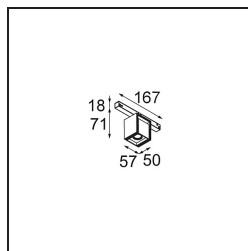

### Specifications

Material	13620332
Tipo de fuente de luz	LED
Tipo de LED	BRIDGELUX V6 HD G8
Tecnología LED	COB LED
CRI	Min. 90
Temperatura del color	2700K
Vida Útil	L90B10 @50.000 horas
Lámpara Incluida	Sí
Número de fuentes de luz	1
Código de flujo CIE	98 99 100 100 72
Binning (SDCM)	2
Dirección de la luz	Directo
Óptica	Reflector
Ángulo de Apertura medido (°)	26,7
Voltaje de entrada	48Vcc
Luminaire power (W)	7,8
Clasificación eléctrica	III
Clasificación del IP	20
Clasificación de hilo incandescente (°C)	960
Protocolo de regulación	DALI
DALI Standard	DALI-2
Interio/Exterior	Interior
Aplicación	Techo, Pared
Ajustabilidad	H 365° V -110°/+110°
Distancia al objeto iluminado (m)	0,1
Color principal & Acabado principal	Negro, Estructura
Peso bruto (g)	442,0
Flujo luminoso por lámpara (lm)	526
Eficacia (lm/W)	67
Índice de deslumbramiento	20