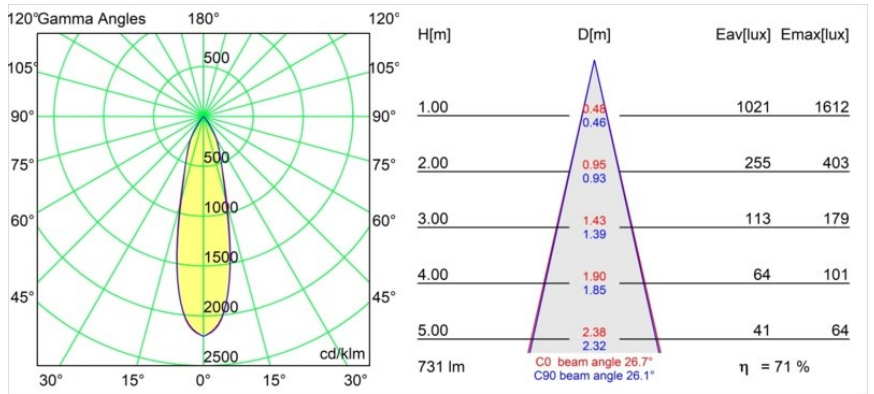

### Specifications

Material	13620332
Tipo de fuente de luz	LED
Tipo de LED	BRIDGELUX V6 HD G8
Tecnología LED	COB LED
CRI	Min. 90
Temperatura del color	2700K
Vida Útil	L90B10 @50.000 horas
Lámpara Incluida	Sí
Número de fuentes de luz	1
Código de flujo CIE	98 99 100 100 72
Binning (SDCM)	2
Dirección de la luz	Directo
Óptica	Reflector
Ángulo de Apertura medido (°)	26,7
Voltaje de entrada	48Vcc
Luminaire power (W)	7,8
Clasificación eléctrica	III
Clasificación del IP	20
Clasificación de hilo incandescente (°C)	960
Protocolo de regulación	DALI
DALI Standard	DALI-2
Interio/Exterior	Interior
Aplicación	Techo, Pared
Ajustabilidad	H 365° V -110°/+110°
Distancia al objeto iluminado (m)	0,1
Color principal & Acabado principal	Negro, Estructura
Peso bruto (g)	442,0
Flujo luminoso por lámpara (lm)	526
Eficacia (lm/W)	67
Índice de deslumbramiento	20

---

Remark

- This is not a complete product. Pista track 48V system required.
  - Para instalaciones sin dimmer, se recomienda utilizar luminarias de 1-10 V.
-

**TM30 & CRI diagram**

**Light distribution & beam diagram**