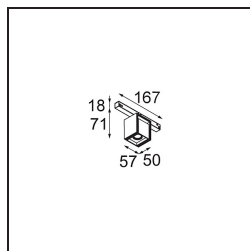

Datum
Klant
Project
Soort

Rektor Track 48V Adjustable 57x50 1x LED 3000K Flood 1-10V White Structure

Met een naam die komt van het Latijnse woord voor 'heerser' heeft de Rektor familie alle eigenschappen van een leider. Sterk, begeleidend en wellicht ook een luisterend oor. Als winnaar van de Henry Van de Velde designaward in 2014 is Rektor richtbare neerwaartse verlichting die de gedistingeerde effecten van rechte hoeken, geaccentueerde lichtrichting en geen zichtbare kabels toont.

Specificaties

Materiaal	13620409
Type Lichtbron	LED
LED type	BRIDGELUX V6 HD G8
LED technologie	Led-COB
CRI	Min. 90
Kleurtemperatuur	3000K
Levensduur	L90B10 bij 50.000 Uur
Lamp inbegrepen	Ja
Aantal Lichtbronnen	1
CIE-fluxcode	97 99 100 100 78
Binning (SDCM)	2
Lichtrichting	Omlaag
Optisch	Reflector
Gemeten gradenbundel (°)	43,2
Ingangsspanning	48Vdc
Luminaire power (W)	7,8
Elektriciteitsklasse	III
IP-klasse	20
Gloeidraadtest (°C)	960
Protocol Voor Dimmen	1-10V
Binnen/Buiten	Binnen
Toepassing	Plafond, Wand
Verstelbaarheid	H 365° V -110°/+110°
Afstand tot Verlicht Voorwerp (m)	0,1
Primaire Kleur & Primaire Afwerking	Wit, Structuur
Brutogewicht (g)	442,0
Lumenoutput per lampunit (lm)	579
Efficiëntie (lm/W)	74
UGR	22
Opmerking	<ul style="list-style-type: none"> • Dit is geen compleet product. Pista Track 48V systeem vereist. • Voor installaties zonder dimmer wordt aanbevolen om 1-10 V armaturen te gebruiken.