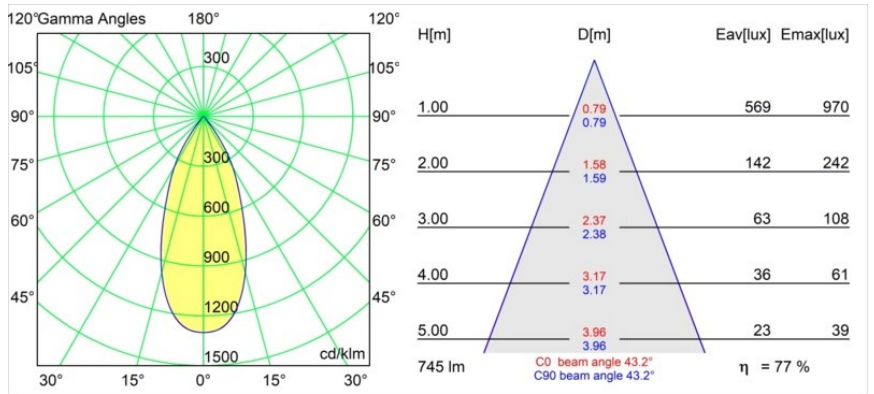

Lichtspreiding & Stralingsdiagram