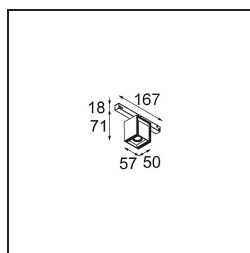

Date
Customer
Project
Type

*Rektor Track 48V Adjustable 57x50 1x LED 3000K Flood 1-10V White Structure*

Con un nombre derivado de la palabra que en latín significa "gobernante", la familia Rektor tiene todas las cualidades de un líder. Presenta un carácter fuerte, tiene grandes capacidades de dirección y sin duda sabe escuchar. Ganadora del premio al diseño Henry Van de Velde 2014, Rektor es un foco downlight orientable que pone de manifiesto los distinguidos efectos creados al usar ángulos rectos y destacar la dirección de la luz.

### Specifications

Material	13620409
Tipo de fuente de luz	LED
Tipo de LED	BRIDGELUX V6 HD G8
Tecnología LED	COB LED
CRI	Min. 90
Temperatura del color	3000K
Vida Útil	L90B10 @50.000 horas
Lámpara Incluida	Sí
Número de fuentes de luz	1
Código de flujo CIE	97 99 100 100 78
Binning (SDCM)	2
Dirección de la luz	Directo
Óptica	Reflector
Ángulo de Apertura medido (°)	43,2
Voltaje de entrada	48Vcc
Luminaire power (W)	7,8
Clasificación eléctrica	III
Clasificación del IP	20
Clasificación de hilo incandescente (°C)	960
Protocolo de regulación	1-10V
Interio/Exterior	Interior
Aplicación	Techo, Pared
Ajustabilidad	H 365° V -110°/+110°
Distancia al objeto iluminado (m)	0,1
Color principal & Acabado principal	Blanco, Estructura
Peso bruto (g)	442,0
Flujo luminoso por lámpara (lm)	579
Eficacia (lm/W)	74
Índice de deslumbramiento	22
Remark	<ul style="list-style-type: none"> <li>• This is not a complete product. Pista track 48V system required.</li> <li>• Para instalaciones sin dimmer, se recomienda utilizar luminarias de 1-10 V.</li> </ul>