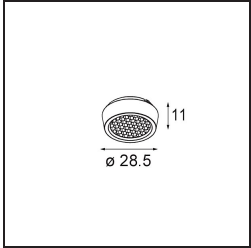

### Specifications

Material	13620409
Tipo de fuente de luz	LED
Tipo de LED	BRIDGELUX V6 HD G8
Tecnología LED	COB LED
CRI	Min. 90
Temperatura del color	3000K
Vida Útil	L90B10 @50.000 horas
Lámpara Incluida	Sí
Número de fuentes de luz	1
Código de flujo CIE	97 99 100 100 78
Binning (SDCM)	2
Dirección de la luz	Directo
Óptica	Reflector
Ángulo de Apertura medido (°)	43,2
Voltaje de entrada	48Vcc
Luminaire power (W)	7,8
Clasificación eléctrica	III
Clasificación del IP	20
Clasificación de hilo incandescente (°C)	960
Protocolo de regulación	1-10V
Interio/Exterior	Interior
Aplicación	Techo, Pared
Ajustabilidad	H 365° V -110°/+110°
Distancia al objeto iluminado (m)	0,1
Color principal & Acabado principal	Blanco, Estructura
Peso bruto (g)	442,0
Flujo luminoso por lámpara (lm)	579
Eficacia (lm/W)	74
Índice de deslumbramiento	22
Remark	<ul style="list-style-type: none"> <li>• This is not a complete product. Pista track 48V system required.</li> <li>• Para instalaciones sin dimmer, se recomienda utilizar luminarias de 1-10 V.</li> </ul>

**TM30 & CRI diagram**

**Light distribution & beam diagram**

**Accesorios Opticos**

**14192032** Snoot 26 Black Matt

**14193032** Crossblade 26 Black Matt

**14191032** Honeycomb 26 Black Matt

Choose a required accessory