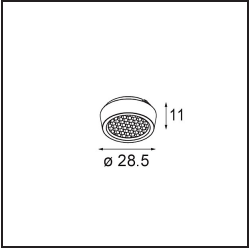

Specificaties

Materiaal	13620232
Type Lichtbron	LED
LED type	BRIDGELUX V6 HD G8
LED technologie	Led-COB
CRI	Min. 90
Kleurtemperatuur	2700K
Levensduur	L90B10 bij 50.000 Uur
Lamp inbegrepen	Ja
Aantal Lichtbronnen	1
CIE-fluxcode	98 99 100 100 72
Binning (SDCM)	2
Lichtrichting	Omlaag
Optisch	Reflector
Gemeten gradenbundel (°)	26,7
Ingangsspanning	48Vdc
Luminaire power (W)	7,8
Elektriciteitsklasse	III
IP-klasse	20
Gloeidraadtest (°C)	960
Protocol Voor Dimmen	1-10V
Binnen/Buiten	Binnen
Toepassing	Plafond, Wand
Verstelbaarheid	H 365° V -110°/+110°
Afstand tot Verlicht Voorwerp (m)	0,1
Primaire Kleur & Primaire Afwerking	Zwart, Structuur
Brutogewicht (g)	442,0
Lumenoutput per lampunit (lm)	526
Efficiëntie (lm/W)	67
UGR	20
Opmerking	<ul style="list-style-type: none"> • Dit is geen compleet product. Pista Track 48V systeem vereist. • Voor installaties zonder dimmer wordt aanbevolen om 1-10 V armaturen te gebruiken.

TM30 & CRI Diagrammen

Lichtspreiding & Stralingsdiagram

Diagrammen

Optische Accessoires

14192032 Snoot 26 Black Matt

14193032 Crossblade 26 Black Matt

14191032 Honeycomb 26 Black Matt

■ Kies een vereist accessoire