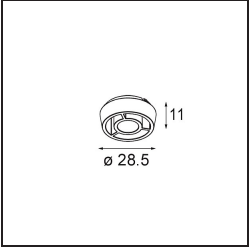

Datum
Klant
Project
Soort

Rektor Track 48V Adjustable 57x50 1x LED 2700K Medium 1-10V Black Structure

Met een naam die komt van het Latijnse woord voor 'heerser' heeft de Rektor familie alle eigenschappen van een leider. Sterk, begeleidend en wellicht ook een luisterend oor. Als winnaar van de Henry Van de Velde designaward in 2014 is Rektor richtbare neerwaartse verlichting die de gedistingeerde effecten van rechte hoeken, geaccentueerde lichtrichting en geen zichtbare kabels toont.

Specificaties

Materiaal	13620232
Type Lichtbron	LED
LED type	BRIDGELUX V6 HD G8
LED technologie	Led-COB
CRI	Min. 90
Kleurtemperatuur	2700K
Levensduur	L90B10 bij 50.000 Uur
Lamp inbegrepen	Ja
Aantal Lichtbronnen	1
CIE-fluxcode	98 99 100 100 72
Binning (SDCM)	2
Lichtrichting	Omlaag
Optisch	Reflector
Gemeten gradenbundel (°)	26,7
Ingangsspanning	48Vdc
Luminaire power (W)	7,8
Elektriciteitsklasse	III
IP-klasse	20
Gloeidraadtest (°C)	960
Protocol Voor Dimmen	1-10V
Binnen/Buiten	Binnen
Toepassing	Plafond, Wand
Verstelbaarheid	H 365° V -110°/+110°
Afstand tot Verlicht Voorwerp (m)	0,1
Primaire Kleur & Primaire Afwerking	Zwart, Structuur
Brutogewicht (g)	442,0
Lumenoutput per lampunit (lm)	526
Efficiëntie (lm/W)	67
UGR	20
Opmerking	<ul style="list-style-type: none"> • Dit is geen compleet product. Pista Track 48V systeem vereist. • Voor installaties zonder dimmer wordt aanbevolen om 1-10 V armaturen te gebruiken.

TM30 & CRI Diagrammen

Lichtspreiding & Stralingsdiagram

Diagrammen

Optische Accessoires

14192032 Snoot 26 Black Matt

14193032 Crossblade 26 Black Matt

14191032 Honeycomb 26 Black Matt

■ Kies een vereist accessoire