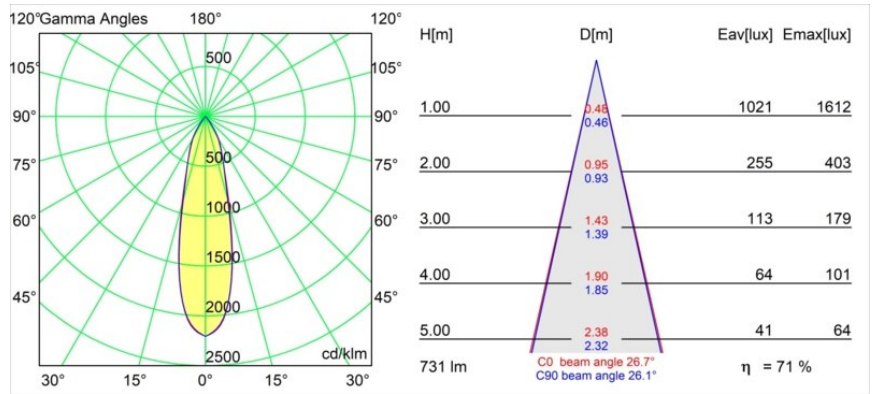

Lichtspreiding & Stralingsdiagram