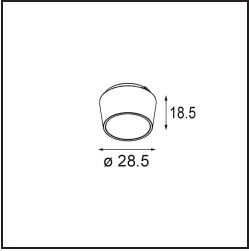

Specificaties

Materiaal	13620232
Type Lichtbron	LED
LED type	BRIDGELUX V6 HD G8
LED technologie	Led-COB
CRI	Min. 90
Kleurtemperatuur	2700K
Levensduur	L90B10 bij 50.000 Uur
Lamp inbegrepen	Ja
Aantal Lichtbronnen	1
CIE-fluxcode	98 99 100 100 72
Binning (SDCM)	2
Lichtrichting	Omlaag
Optisch	Reflector
Gemeten gradenbundel (°)	26,7
Ingangsspanning	48Vdc
Luminaire power (W)	7,8
Elektriciteitsklasse	III
IP-klasse	20
Gloeidraadtest (°C)	960
Protocol Voor Dimmen	1-10V
Binnen/Buiten	Binnen
Toepassing	Plafond, Wand
Verstelbaarheid	H 365° V -110°/+110°
Afstand tot Verlicht Voorwerp (m)	0,1
Primaire Kleur & Primaire Afwerking	Zwart, Structuur
Brutogewicht (g)	442,0
Lumenoutput per lampunit (lm)	526
Efficiëntie (lm/W)	67
UGR	20
Opmerking	<ul style="list-style-type: none"> • Dit is geen compleet product. Pista Track 48V systeem vereist. • Voor installaties zonder dimmer wordt aanbevolen om 1-10 V armaturen te gebruiken.

TM30 & CRI Diagrammen

Lichtspreiding & Stralingsdiagram

Diagrammen

Optische Accessoires

14192032 Snoot 26 Black Matt

14193032 Crossblade 26 Black Matt

14191032 Honeycomb 26 Black Matt

■ Kies een vereist accessoire