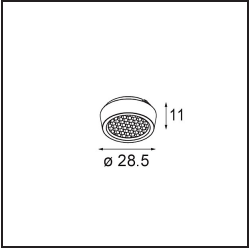

Specifications

Materiale	13620232
Tipo di Sorgente	LED
Tipologia LED	BRIDGELUX V6 HD G8
Tecnologie LED	COB
CRI	Min. 90
Temperatura di colore della luce	2700K
Vita utile	L90B10 @50.000 ore
Lampadina inclusa	Sì
Numero di fonte luminosa	1
Codice di flusso CIE	98 99 100 100 72
Binning (SDCM)	2
Direzione della luce	Diretta
Ottiche	Riflettore
Fascio misurato (°)	26,7
Volt in ingresso	48Vdc
Luminaire power (W)	7,8
Classificazione elettrica	III
Grado IP	20
Test filo a caldo (°C)	960
Protocollo di regolazione (Dimmer)	1-10V
Interno/Esterno	Interno
Applicazione	Soffitto, Parete
Orientabilità	H 365° V -110°/+110°
Distanza dall'oggetto illuminato (m)	0,1
Colore primario & Finitura primaria	Nero, Strutturata
Peso lordo (g)	442,0
Flusso luminoso per lampade (lm)	526
Efficienza (lm/W)	67
Livello abbagliamento	20
Remark	<ul style="list-style-type: none"> • This is not a complete product. Pista track 48V system required. • Per le installazioni senza dimmer, si raccomanda l'uso di apparecchi da 1-10 V.

TM30 & CRI diagram

Light distribution & beam diagram

Accessorio Ottico

14192032 Snoot 26 Black Matt

14193032 Crossblade 26 Black Matt

14191032 Honeycomb 26 Black Matt

Choose a required accessory