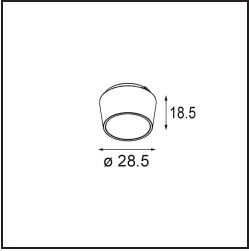

Specifications

Materiale	13620232
Tipo di Sorgente	LED
Tipologia LED	BRIDGELUX V6 HD G8
Tecnologie LED	COB
CRI	Min. 90
Temperatura di colore della luce	2700K
Vita utile	L90B10 @50.000 ore
Lampadina inclusa	Sì
Numero di fonte luminosa	1
Codice di flusso CIE	98 99 100 100 72
Binning (SDCM)	2
Direzione della luce	Diretta
Ottiche	Riflettore
Fascio misurato (°)	26,7
Volt in ingresso	48Vdc
Luminaire power (W)	7,8
Classificazione elettrica	III
Grado IP	20
Test filo a caldo (°C)	960
Protocollo di regolazione (Dimmer)	1-10V
Interno/Esterno	Interno
Applicazione	Soffitto, Parete
Orientabilità	H 365° V -110°/+110°
Distanza dall'oggetto illuminato (m)	0,1
Colore primario & Finitura primaria	Nero, Strutturata
Peso lordo (g)	442,0
Flusso luminoso per lampade (lm)	526
Efficienza (lm/W)	67
Livello abbagliamento	20
Remark	<ul style="list-style-type: none"> • This is not a complete product. Pista track 48V system required. • Per le installazioni senza dimmer, si raccomanda l'uso di apparecchi da 1-10 V.

TM30 & CRI diagram

Light distribution & beam diagram

Accessorio Ottico

14192032 Snoot 26 Black Matt

14193032 Crossblade 26 Black Matt

14191032 Honeycomb 26 Black Matt

Choose a required accessory