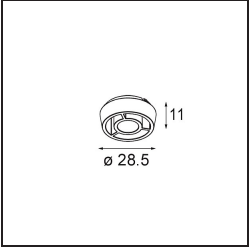

Specifications

Materiale	13620232
Tipo di Sorgente	LED
Tipologia LED	BRIDGELUX V6 HD G8
Tecnologie LED	COB
CRI	Min. 90
Temperatura di colore della luce	2700K
Vita utile	L90B10 @50.000 ore
Lampadina inclusa	Sì
Numero di fonte luminosa	1
Codice di flusso CIE	98 99 100 100 72
Binning (SDCM)	2
Direzione della luce	Diretta
Ottiche	Riflettore
Fascio misurato (°)	26,7
Volt in ingresso	48Vdc
Luminaire power (W)	7,8
Classificazione elettrica	III
Grado IP	20
Test filo a caldo (°C)	960
Protocollo di regolazione (Dimmer)	1-10V
Interno/Esterno	Interno
Applicazione	Soffitto, Parete
Orientabilità	H 365° V -110°/+110°
Distanza dall'oggetto illuminato (m)	0,1
Colore primario & Finitura primaria	Nero, Strutturata
Peso lordo (g)	442,0
Flusso luminoso per lampade (lm)	526
Efficienza (lm/W)	67
Livello abbagliamento	20
Remark	<ul style="list-style-type: none"> • This is not a complete product. Pista track 48V system required. • Per le installazioni senza dimmer, si raccomanda l'uso di apparecchi da 1-10 V.

TM30 & CRI diagram

Light distribution & beam diagram

Accessorio Ottico

14192032 Snoot 26 Black Matt

14193032 Crossblade 26 Black Matt

14191032 Honeycomb 26 Black Matt

Choose a required accessory