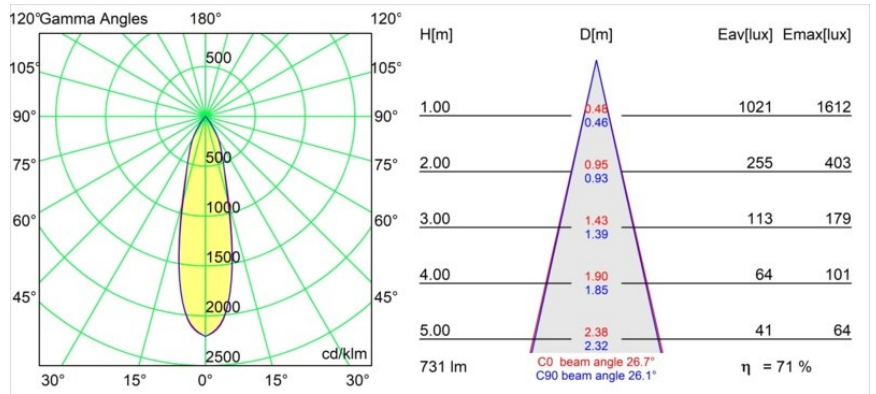

Light distribution & beam diagram