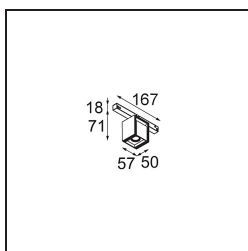

Rektor Track 48V Adjustable 57x50 1x LED 2700K Medium 1-10V Black Structure

Con un nome che in latino significa "sovrano", la famiglia Rektor ha tutte le qualità di un vero leader. Forte, deciso e probabilmente buon ascoltatore. Vincitore del premio di design Henry Van de Velde 2014, Rektor è un downlight orientabile che mette in mostra gli effetti distintivi degli angoli retti e della direzione della luce accentuata.

Specifications

Materiale	13620232
Tipo di Sorgente	LED
Tipologia LED	BRIDGELUX V6 HD G8
Tecnologie LED	COB
CRI	Min. 90
Temperatura di colore della luce	2700K
Vita utile	L90B10 @50.000 ore
Lampadina inclusa	Sì
Numero di fonte luminosa	1
Codice di flusso CIE	98 99 100 100 72
Binning (SDCM)	2
Direzione della luce	Diretta
Ottiche	Riflettore
Fascio misurato (°)	26,7
Volt in ingresso	48Vdc
Luminaire power (W)	7,8
Classificazione elettrica	III
Grado IP	20
Test filo a caldo (°C)	960
Protocollo di regolazione (Dimmer)	1-10V
Interno/Esterno	Interno
Applicazione	Soffitto, Parete
Orientabilità	H 365° V -110°/+110°
Distanza dall'oggetto illuminato (m)	0,1
Colore primario & Finitura primaria	Nero, Strutturata
Peso lordo (g)	442,0
Flusso luminoso per lampade (lm)	526
Efficienza (lm/W)	67
Livello abbagliamento	20
Remark	<ul style="list-style-type: none"> • This is not a complete product. Pista track 48V system required. • Per le installazioni senza dimmer, si raccomanda l'uso di apparecchi da 1-10 V.