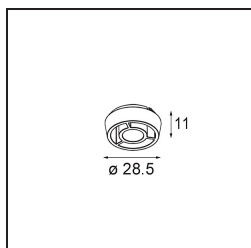

### Caractéristiques

Matériaux	13620232
Type de Source Lumineuse	LED
Type de LED	BRIDGELUX V6 HD G8
Technologie LED	LED COB
CRI	Min. 90
Température de Couleur	2700K
Durée de Vie	L90B10 à 50 000 heures
Ampoule incluse	Oui
Nombre de Sources Lumineuses	1
Code de flux CIE	98 99 100 100 72
Groupe (SDCM)	2
Direction de la Lumière	Bas
Optique	Réflecteur
Faisceau mesuré (°)	26,7
Tension d'Entrée	48 V CC
Luminaire power (W)	7,8
Classe Électrique	III
Indice de protection IP	20
Essai au fil incandescent (°C)	960
Protocole de Variation	1-10 V
Intérieur/extérieur	Intérieur
Application	Plafond, Mur
Ajustabilité	H 365° V -110°/+110°
Distance avec l'Objet Éclairé (m)	0,1
Couleur Principale & Finition Principale	Noir, Structure
Poids brut (g)	442,0
Flux lumineux par lampe (lm)	526
Efficacité (lm/W)	67
UGR	20
Commentaire	<ul style="list-style-type: none"> <li>• Ceci n'est pas un produit complet. Système Pista Track 48V requis.</li> <li>• Pour les installations sans variateur, il est recommandé d'utiliser des luminaires de 1 à 10 V.</li> </ul>

**TM30 & CRI diagrammes**

**Distribution de Lumière & Schéma de Faisceau**

**Accessoires d'Eclairage optiques**

**14192032** Snoot 26 Black Matt

**14193032** Crossblade 26 Black Matt

**14191032** Honeycomb 26 Black Matt