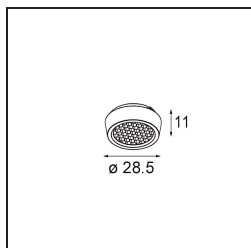

### Caractéristiques

Matériaux	13620232
Type de Source Lumineuse	LED
Type de LED	BRIDGELUX V6 HD G8
Technologie LED	LED COB
CRI	Min. 90
Température de Couleur	2700K
Durée de Vie	L90B10 à 50 000 heures
Ampoule incluse	Oui
Nombre de Sources Lumineuses	1
Code de flux CIE	98 99 100 100 72
Groupe (SDCM)	2
Direction de la Lumière	Bas
Optique	Réflecteur
Faisceau mesuré (°)	26,7
Tension d'Entrée	48 V CC
Luminaire power (W)	7,8
Classe Électrique	III
Indice de protection IP	20
Essai au fil incandescent (°C)	960
Protocole de Variation	1-10 V
Intérieur/extérieur	Intérieur
Application	Plafond, Mur
Ajustabilité	H 365° V -110°/+110°
Distance avec l'Objet Éclairé (m)	0,1
Couleur Principale & Finition Principale	Noir, Structure
Poids brut (g)	442,0
Flux lumineux par lampe (lm)	526
Efficacité (lm/W)	67
UGR	20
Commentaire	<ul style="list-style-type: none"> <li>• Ceci n'est pas un produit complet. Système Pista Track 48V requis.</li> <li>• Pour les installations sans variateur, il est recommandé d'utiliser des luminaires de 1 à 10 V.</li> </ul>

**TM30 & CRI diagrammes**

**Distribution de Lumière & Schéma de Faisceau**

**Accessoires d'Eclairage optiques**

**14192032** Snoot 26 Black Matt

**14193032** Crossblade 26 Black Matt

**14191032** Honeycomb 26 Black Matt