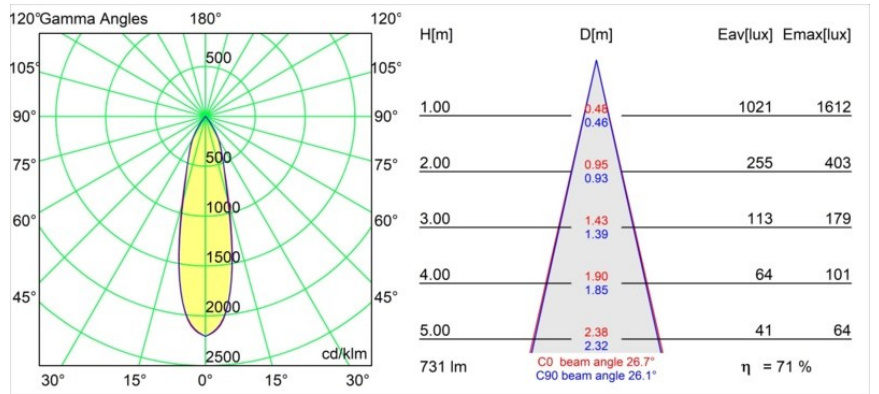

Distribution de Lumière & Schéma de Faisceau