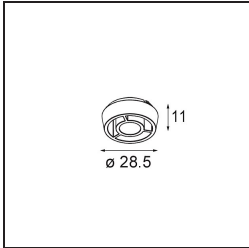

Spezifikationen

Material	13620232
Typ der Lichtquelle	LED
LED Typ	BRIDGELUX V6 HD G8
LED-Technologie	COB-LED
CRI	Min. 90
Farbtemperatur	2700K
Lebensdauer	L90B10 bei 50.000 Stunden
Leuchtmittel enthalten	Ja
Anzahl Lichtquellen	1
CIE-Fluxcode	98 99 100 100 72
Binning (SDCM)	2
Lichtrichtung	Abwärts
Optik	Reflektor
Gemessene Abstrahlwinkel (°)	26,7
Eingangsspannung	48 Vdc
Luminaire power (W)	7,8
Schutzklasse	III
Schutzart	20
Glühdrahtprüfung (°C)	960
Dimmprotokoll	1-10V
Innen/Außen	Innen
Anwendung	Decke, Wand
Verstellbarkeit	H 365° V -110°/+110°
Abstand zum beleuchteten Objekt (m)	0,1
Primärfarbe & Primäres Finish	Schwarz, Strukturiert
Bruttogewicht (g)	442,0
Lichtstrom pro Lampe (lm)	526
Effizienz (lm/W)	67
UGR	20
Bemerkung	<ul style="list-style-type: none"> • Dies ist kein vollständiges Produkt. Pista Schiene 48 V-System erforderlich. • Für Installationen ohne Dimmer wird empfohlen, 1-10-V-Leuchten zu verwenden.

TM30 & CRI Diagramm

Lichtverteilung und Lichtverteilungskurve

Optisches Zubehör

14192032 Snoot 26 Black Matt

14193032 Crossblade 26 Black Matt

14191032 Honeycomb 26 Black Matt

Wählen Sie das benötigte Zubehör