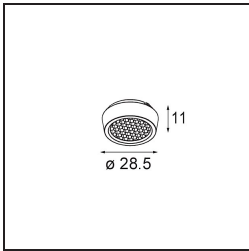

Spezifikationen

Material	13620232
Typ der Lichtquelle	LED
LED Typ	BRIDGELUX V6 HD G8
LED-Technologie	COB-LED
CRI	Min. 90
Farbtemperatur	2700K
Lebensdauer	L90B10 bei 50.000 Stunden
Leuchtmittel enthalten	Ja
Anzahl Lichtquellen	1
CIE-Fluxcode	98 99 100 100 72
Binning (SDCM)	2
Lichtrichtung	Abwärts
Optik	Reflektor
Gemessene Abstrahlwinkel (°)	26,7
Eingangsspannung	48 Vdc
Luminaire power (W)	7,8
Schutzklasse	III
Schutzart	20
Glühdrahtprüfung (°C)	960
Dimmprotokoll	1-10V
Innen/Außen	Innen
Anwendung	Decke, Wand
Verstellbarkeit	H 365° V -110°/+110°
Abstand zum beleuchteten Objekt (m)	0,1
Primärfarbe & Primäres Finish	Schwarz, Strukturiert
Bruttogewicht (g)	442,0
Lichtstrom pro Lampe (lm)	526
Effizienz (lm/W)	67
UGR	20
Bemerkung	<ul style="list-style-type: none"> • Dies ist kein vollständiges Produkt. Pista Schiene 48 V-System erforderlich. • Für Installationen ohne Dimmer wird empfohlen, 1-10-V-Leuchten zu verwenden.

TM30 & CRI Diagramm

Lichtverteilung und Lichtverteilungskurve

Optisches Zubehör

14192032 Snoot 26 Black Matt

14193032 Crossblade 26 Black Matt

14191032 Honeycomb 26 Black Matt

Wählen Sie das benötigte Zubehör