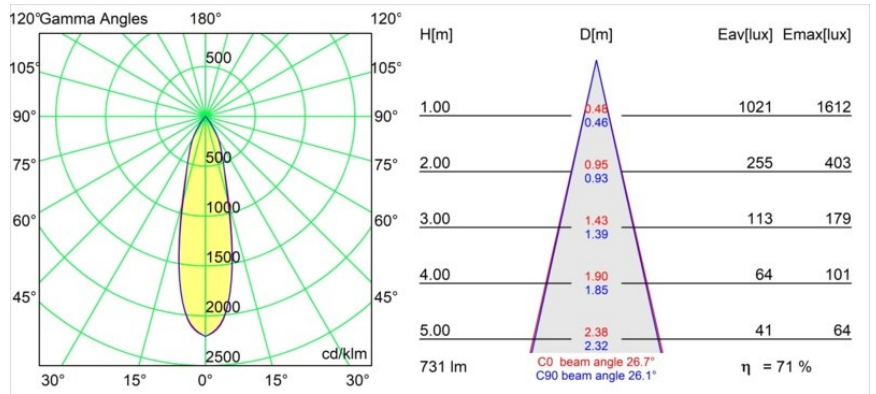

Lichtverteilung und Lichtverteilungskurve