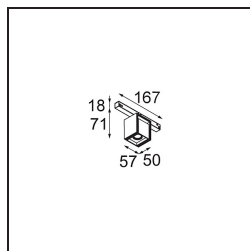

Rektor Track 48V Adjustable 57x50 1x LED 2700K Medium DALI White Structure

Met een naam die komt van het Latijnse woord voor 'heerser' heeft de Rektor familie alle eigenschappen van een leider. Sterk, begeleidend en wellicht ook een luisterend oor. Als winnaar van de Henry Van de Velde designaward in 2014 is Rektor richtbare neerwaartse verlichting die de gedistingeerde effecten van rechte hoeken, geaccentueerde lichtrichting en geen zichtbare kabels toont.

Specificaties

Materiaal	13620309
Type Lichtbron	LED
LED type	BRIDGELUX V6 HD G8
LED technologie	Led-COB
CRI	Min. 90
Kleurtemperatuur	2700K
Levensduur	L90B10 bij 50.000 Uur
Lamp inbegrepen	Ja
Aantal Lichtbronnen	1
CIE-fluxcode	95 98 100 100 77
Binning (SDCM)	2
Lichtrichting	Omlaag
Optisch	Reflector
Gemeten gradenbundel (°)	26,8
Ingangsspanning	48Vdc
Luminaire power (W)	7,8
Elektriciteitsklasse	III
IP-klasse	20
Gloeidraadtest (°C)	960
Protocol Voor Dimmen	DALI
DALI Standard	DALI-2
Binnen/Buiten	Binnen
Toepassing	Plafond, Wand
Verstelbaarheid	H 365° V -110°/+110°
Afstand tot Verlicht Voorwerp (m)	0,1
Primaire Kleur & Primaire Afwerking	Wit, Structuur
Brutogewicht (g)	442,0
Lumenoutput per lampunit (lm)	565
Efficiëntie (lm/W)	72
UGR	22
Opmerking	<ul style="list-style-type: none"> • Dit is geen compleet product. Pista Track 48V systeem vereist. • Voor installaties zonder dimmer wordt aanbevolen om 1-10 V armaturen te gebruiken.