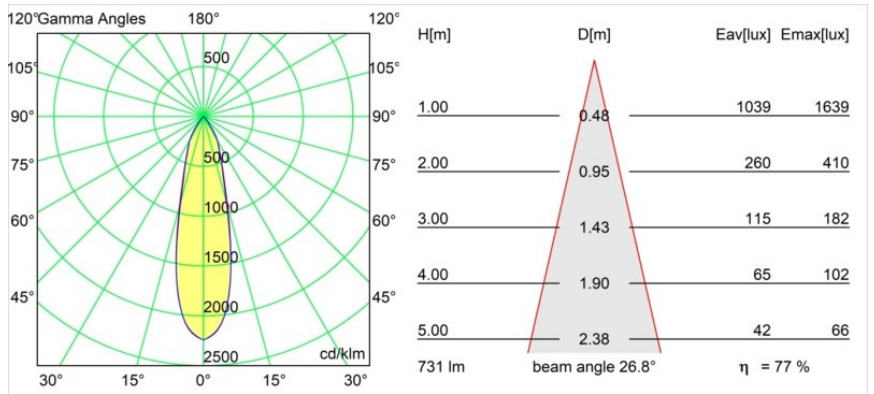

Lichtspreiding & Stralingsdiagram