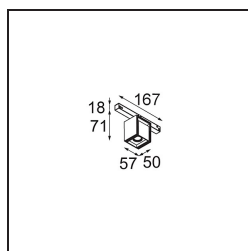

Date
Customer
Project
Type

*Rektor Track 48V Adjustable 57x50 1x LED 2700K Medium DALI White Structure*

Con un nome che in latino significa "sovrano", la famiglia Rektor ha tutte le qualità di un vero leader. Forte, deciso e probabilmente buon ascoltatore. Vincitore del premio di design Henry Van de Velde 2014, Rektor è un downlight orientabile che mette in mostra gli effetti distintivi degli angoli retti e della direzione della luce accentuata.

### Specifications

Materiale	13620309
Tipo di Sorgente	LED
Tipologia LED	BRIDGELUX V6 HD G8
Tecnologie LED	COB
CRI	Min. 90
Temperatura di colore della luce	2700K
Vita utile	L90B10 @50.000 ore
Lampadina inclusa	Sì
Numero di fonte luminosa	1
Codice di flusso CIE	95 98 100 100 77
Binning (SDCM)	2
Direzione della luce	Diretta
Ottiche	Riflettore
Fascio misurato (°)	26,8
Volt in ingresso	48Vdc
Luminaire power (W)	7,8
Classificazione elettrica	III
Grado IP	20
Test filo a caldo (°C)	960
Protocollo di regolazione (Dimmer)	DALI
DALI Standard	DALI-2
Interno/Esterno	Interno
Applicazione	Soffitto, Parete
Orientabilità	H 365° V -110°/+110°
Distanza dall'oggetto illuminato (m)	0,1
Colore primario & Finitura primaria	Bianco, Strutturata
Peso lordo (g)	442,0
Flusso luminoso per lampade (lm)	565
Efficienza (lm/W)	72
Livello abbagliamento	22
Remark	<ul style="list-style-type: none"> <li>• This is not a complete product. Pista track 48V system required.</li> <li>• Per le installazioni senza dimmer, si raccomanda l'uso di apparecchi da 1-10 V.</li> </ul>