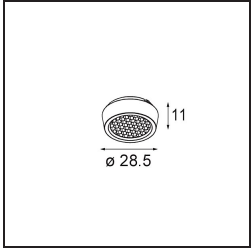

### Specifications

Materiale	13620309
Tipo di Sorgente	LED
Tipologia LED	BRIDGELUX V6 HD G8
Tecnologie LED	COB
CRI	Min. 90
Temperatura di colore della luce	2700K
Vita utile	L90B10 @50.000 ore
Lampadina inclusa	Sì
Numero di fonte luminosa	1
Codice di flusso CIE	95 98 100 100 77
Binning (SDCM)	2
Direzione della luce	Diretta
Ottiche	Riflettore
Fascio misurato (°)	26,8
Volt in ingresso	48Vdc
Luminaire power (W)	7,8
Classificazione elettrica	III
Grado IP	20
Test filo a caldo (°C)	960
Protocollo di regolazione (Dimmer)	DALI
DALI Standard	DALI-2
Interno/Esterno	Interno
Applicazione	Soffitto, Parete
Orientabilità	H 365° V -110°/+110°
Distanza dall'oggetto illuminato (m)	0,1
Colore primario & Finitura primaria	Bianco, Strutturata
Peso lordo (g)	442,0
Flusso luminoso per lampade (lm)	565
Efficienza (lm/W)	72
Livello abbagliamento	22
Remark	<ul style="list-style-type: none"> <li>• This is not a complete product. Pista track 48V system required.</li> <li>• Per le installazioni senza dimmer, si raccomanda l'uso di apparecchi da 1-10 V.</li> </ul>

**TM30 & CRI diagram**

**Light distribution & beam diagram**

**Accessorio Ottico**

**14192032** Snoot 26 Black Matt

**14193032** Crossblade 26 Black Matt

**14191032** Honeycomb 26 Black Matt

Choose a required accessory