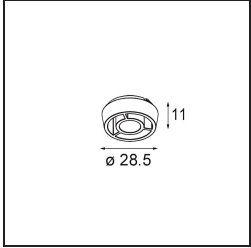

### Specifications

Materiale	13620309
Tipo di Sorgente	LED
Tipologia LED	BRIDGELUX V6 HD G8
Tecnologie LED	COB
CRI	Min. 90
Temperatura di colore della luce	2700K
Vita utile	L90B10 @50.000 ore
Lampadina inclusa	Sì
Numero di fonte luminosa	1
Codice di flusso CIE	95 98 100 100 77
Binning (SDCM)	2
Direzione della luce	Diretta
Ottiche	Riflettore
Fascio misurato (°)	26,8
Volt in ingresso	48Vdc
Luminaire power (W)	7,8
Classificazione elettrica	III
Grado IP	20
Test filo a caldo (°C)	960
Protocollo di regolazione (Dimmer)	DALI
DALI Standard	DALI-2
Interno/Esterno	Interno
Applicazione	Soffitto, Parete
Orientabilità	H 365° V -110°/+110°
Distanza dall'oggetto illuminato (m)	0,1
Colore primario & Finitura primaria	Bianco, Strutturata
Peso lordo (g)	442,0
Flusso luminoso per lampade (lm)	565
Efficienza (lm/W)	72
Livello abbagliamento	22
Remark	<ul style="list-style-type: none"> <li>• This is not a complete product. Pista track 48V system required.</li> <li>• Per le installazioni senza dimmer, si raccomanda l'uso di apparecchi da 1-10 V.</li> </ul>

**TM30 & CRI diagram**

**Light distribution & beam diagram**

**Accessorio Ottico**

**14192032** Snoot 26 Black Matt

**14193032** Crossblade 26 Black Matt

**14191032** Honeycomb 26 Black Matt

Choose a required accessory