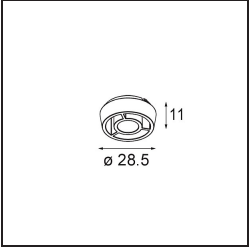

14193032 Crossblade 26 Black Matt