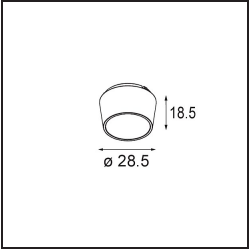

Accesorios Opticos

14192032 Snoot 26 Black Matt