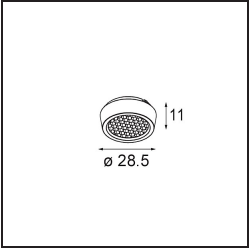

14191032 Honeycomb 26 Black Matt

Choose a required accessory