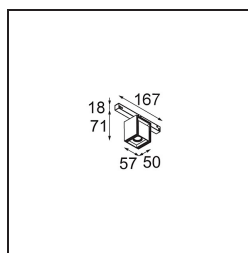

Specifications

Material	13620309
Tipo de fuente de luz	LED
Tipo de LED	BRIDGELUX V6 HD G8
Tecnología LED	COB LED
CRI	Min. 90
Temperatura del color	2700K
Vida Útil	L90B10 @50.000 horas
Lámpara Incluida	Sí
Número de fuentes de luz	1
Código de flujo CIE	95 98 100 100 77
Binning (SDCM)	2
Dirección de la luz	Directo
Óptica	Reflector
Ángulo de Apertura medido (°)	26,8
Voltaje de entrada	48Vcc
Luminaire power (W)	7,8
Clasificación eléctrica	III
Clasificación del IP	20
Clasificación de hilo incandescente (°C)	960
Protocolo de regulación	DALI
DALI Standard	DALI-2
Interio/Exterior	Interior
Aplicación	Techo, Pared
Ajustabilidad	H 365° V -110°/+110°
Distancia al objeto iluminado (m)	0,1
Color principal & Acabado principal	Blanco, Estructura
Peso bruto (g)	442,0
Flujo luminoso por lámpara (lm)	565
Eficacia (lm/W)	72
Índice de deslumbramiento	22