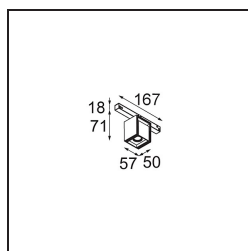

Rektor Track 48V Adjustable 57x50 1x LED 2700K Medium DALI White Structure

Mit ihrem von dem lateinischen Wort für „Herrscher“ hergeleiteten Namen verfügt die Leuchtenfamilie Rektor von Modular über alle Qualitäten eines Anführers. Stark, richtungsweisend und wohl ein guter Zuhörer. Als Gewinnerin des Henry Van de Velde Design Award 2014 ist die Rektor ein verstellbarer Downlighter, der sich durch rechte Winkel und akzentuierte Lichtführung auszeichnet.

Spezifikationen

Material	13620309
Typ der Lichtquelle	LED
LED Typ	BRIDGELUX V6 HD G8
LED-Technologie	COB-LED
CRI	Min. 90
Farbtemperatur	2700K
Lebensdauer	L90B10 bei 50.000 Stunden
Leuchtmittel enthalten	Ja
Anzahl Lichtquellen	1
CIE-Fluxcode	95 98 100 100 77
Binning (SDCM)	2
Lichtrichtung	Abwärts
Optik	Reflektor
Gemessene Abstrahlwinkel (°)	26,8
Eingangsspannung	48 Vdc
Luminaire power (W)	7,8
Schutzklasse	III
Schutzart	20
Glühdrahtprüfung (°C)	960
Dimmprotokoll	DALI
DALI Standard	DALI-2
Innen/Außen	Innen
Anwendung	Decke, Wand
Verstellbarkeit	H 365° V -110°/+110°
Abstand zum beleuchteten Objekt (m)	0,1
Primärfarbe & Primäres Finish	Weiß, Strukturiert
Bruttogewicht (g)	442,0
Lichtstrom pro Lampe (lm)	565
Effizienz (lm/W)	72
UGR	22
Bemerkung	<ul style="list-style-type: none"> • Dies ist kein vollständiges Produkt. Pista Schiene 48 V-System erforderlich. • Für Installationen ohne Dimmer wird empfohlen, 1-10-V-Leuchten zu verwenden.