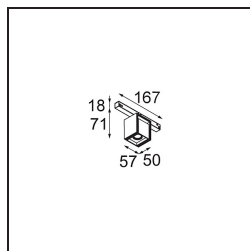

*Rektor Track 48V Adjustable 57x50 1x LED 2700K Flood DALI Black Structure*

Mit ihrem von dem lateinischen Wort für „Herrscher“ hergeleiteten Namen verfügt die Leuchtenfamilie Rektor von Modular über alle Qualitäten eines Anführers. Stark, richtungsweisend und wohl ein guter Zuhörer. Als Gewinnerin des Henry Van de Velde Design Award 2014 ist die Rektor ein verstellbarer Downlighter, der sich durch rechte Winkel und akzentuierte Lichtführung auszeichnet.

### Spezifikationen

Material	13620132
Typ der Lichtquelle	LED
LED Typ	BRIDGELUX V6 HD G8
LED-Technologie	COB-LED
CRI	Min. 90
Farbtemperatur	2700K
Lebensdauer	L90B10 bei 50.000 Stunden
Leuchtmittel enthalten	Ja
Anzahl Lichtquellen	1
CIE-Fluxcode	98 100 100 100 76
Binning (SDCM)	2
Lichtrichtung	Abwärts
Optik	Reflektor
Gemessene Abstrahlwinkel (°)	43,2
Eingangsspannung	48 Vdc
Luminaire power (W)	7,8
Schutzklasse	III
Schutzart	20
Glühdrahtprüfung (°C)	960
Dimmprotokoll	DALI
DALI Standard	DALI-2
Innen/Außen	Innen
Anwendung	Decke, Wand
Verstellbarkeit	H 365° V -110°/+110°
Abstand zum beleuchteten Objekt (m)	0,1
Primärfarbe & Primäres Finish	Schwarz, Strukturiert
Bruttogewicht (g)	442,0
Lichtstrom pro Lampe (lm)	557
Effizienz (lm/W)	71
UGR	21
Bemerkung	<ul style="list-style-type: none"> <li>• Dies ist kein vollständiges Produkt. Pista Schiene 48 V-System erforderlich.</li> <li>• Für Installationen ohne Dimmer wird empfohlen, 1-10-V-Leuchten zu verwenden.</li> </ul>