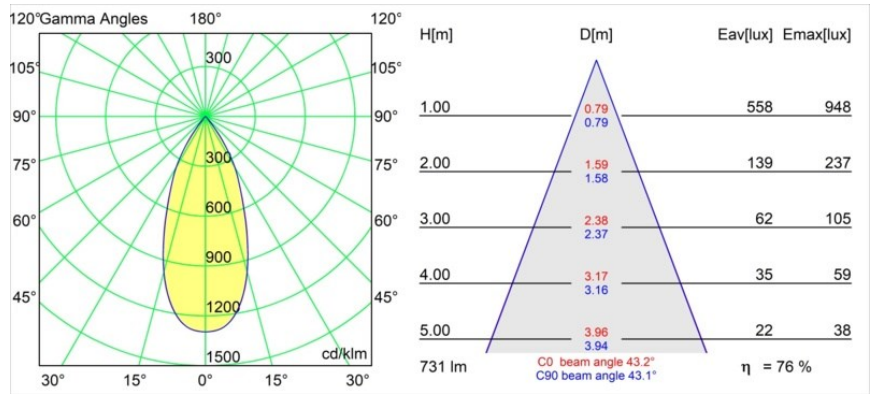

Lichtverteilung und Lichtverteilungskurve