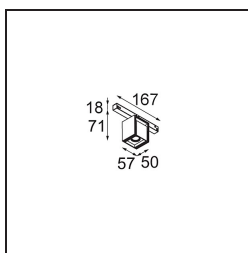

Rektor Track 48V Adjustable 57x50 1x LED 2700K Medium 1-10V White Structure

Con un nombre derivado de la palabra que en latín significa "gobernante", la familia Rektor tiene todas las cualidades de un líder. Presenta un carácter fuerte, tiene grandes capacidades de dirección y sin duda sabe escuchar. Ganadora del premio al diseño Henry Van de Velde 2014, Rektor es un foco downlight orientable que pone de manifiesto los distinguidos efectos creados al usar ángulos rectos y destacar la dirección de la luz.

Specifications

Material	13620209
Tipo de fuente de luz	LED
Tipo de LED	BRIDGELUX V6 HD G8
Tecnología LED	COB LED
CRI	Min. 90
Temperatura del color	2700K
Vida Útil	L90B10 @50.000 horas
Lámpara Incluida	Sí
Número de fuentes de luz	1
Código de flujo CIE	95 98 100 100 77
Binning (SDCM)	2
Dirección de la luz	Directo
Óptica	Reflector
Ángulo de Apertura medido (°)	26,8
Voltaje de entrada	48Vcc
Luminaire power (W)	7,8
Clasificación eléctrica	III
Clasificación del IP	20
Clasificación de hilo incandescente (°C)	960
Protocolo de regulación	1-10V
Interio/Exterior	Interior
Aplicación	Techo, Pared
Ajustabilidad	H 365° V -110°/+110°
Distancia al objeto iluminado (m)	0,1
Color principal & Acabado principal	Blanco, Estructura
Peso bruto (g)	442,0
Flujo luminoso por lámpara (lm)	565
Eficacia (lm/W)	72
Índice de deslumbramiento	22
Remark	<ul style="list-style-type: none"> • This is not a complete product. Pista track 48V system required. • Para instalaciones sin dimmer, se recomienda utilizar luminarias de 1-10 V.