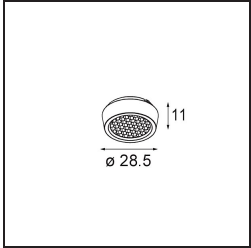

Specifications

Material	13620032
Tipo de fuente de luz	LED
Tipo de LED	BRIDGELUX V6 HD G8
Tecnología LED	COB LED
CRI	Min. 90
Temperatura del color	2700K
Vida Útil	L90B10 @50.000 horas
Lámpara Incluida	Sí
Número de fuentes de luz	1
Código de flujo CIE	98 100 100 100 76
Binning (SDCM)	2
Dirección de la luz	Directo
Óptica	Reflector
Ángulo de Apertura medido (°)	43,2
Voltaje de entrada	48Vcc
Luminaire power (W)	7,8
Clasificación eléctrica	III
Clasificación del IP	20
Clasificación de hilo incandescente (°C)	960
Protocolo de regulación	1-10V
Interio/Exterior	Interior
Aplicación	Techo, Pared
Ajustabilidad	H 365° V -110°/+110°
Distancia al objeto iluminado (m)	0,1
Color principal & Acabado principal	Negro, Estructura
Peso bruto (g)	442,0
Flujo luminoso por lámpara (lm)	557
Eficacia (lm/W)	71
Índice de deslumbramiento	21
Remark	<ul style="list-style-type: none"> • This is not a complete product. Pista track 48V system required. • Para instalaciones sin dimmer, se recomienda utilizar luminarias de 1-10 V.

TM30 & CRI diagram

Light distribution & beam diagram

Accesorios Opticos

14192032 Snoot 26 Black Matt

14193032 Crossblade 26 Black Matt

14191032 Honeycomb 26 Black Matt

Choose a required accessory