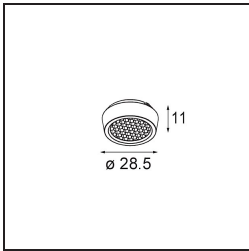

Spezifikationen

Material	13620032
Typ der Lichtquelle	LED
LED Typ	BRIDGELUX V6 HD G8
LED-Technologie	COB-LED
CRI	Min. 90
Farbtemperatur	2700K
Lebensdauer	L90B10 bei 50.000 Stunden
Leuchtmittel enthalten	Ja
Anzahl Lichtquellen	1
CIE-Fluxcode	98 100 100 100 76
Binning (SDCM)	2
Lichtrichtung	Abwärts
Optik	Reflektor
Gemessene Abstrahlwinkel (°)	43,2
Eingangsspannung	48 Vdc
Luminaire power (W)	7,8
Schutzklasse	III
Schutzart	20
Glühdrahtprüfung (°C)	960
Dimmprotokoll	1-10V
Innen/Außen	Innen
Anwendung	Decke, Wand
Verstellbarkeit	H 365° V -110°/+110°
Abstand zum beleuchteten Objekt (m)	0,1
Primärfarbe & Primäres Finish	Schwarz, Strukturiert
Bruttogewicht (g)	442,0
Lichtstrom pro Lampe (lm)	557
Effizienz (lm/W)	71
UGR	21
Bemerkung	<ul style="list-style-type: none"> • Dies ist kein vollständiges Produkt. Pista Schiene 48 V-System erforderlich. • Für Installationen ohne Dimmer wird empfohlen, 1-10-V-Leuchten zu verwenden.

TM30 & CRI Diagramm

Lichtverteilung und Lichtverteilungskurve

Diagramm

Optisches Zubehör

14192032 Snoot 26 Black Matt

14193032 Crossblade 26 Black Matt

14191032 Honeycomb 26 Black Matt

Wählen Sie das benötigte Zubehör