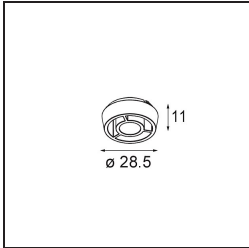

Spezifikationen

Material	13620032
Typ der Lichtquelle	LED
LED Typ	BRIDGELUX V6 HD G8
LED-Technologie	COB-LED
CRI	Min. 90
Farbtemperatur	2700K
Lebensdauer	L90B10 bei 50.000 Stunden
Leuchtmittel enthalten	Ja
Anzahl Lichtquellen	1
CIE-Fluxcode	98 100 100 100 76
Binning (SDCM)	2
Lichtrichtung	Abwärts
Optik	Reflektor
Gemessene Abstrahlwinkel (°)	43,2
Eingangsspannung	48 Vdc
Luminaire power (W)	7,8
Schutzklasse	III
Schutzart	20
Glühdrahtprüfung (°C)	960
Dimmprotokoll	1-10V
Innen/Außen	Innen
Anwendung	Decke, Wand
Verstellbarkeit	H 365° V -110°/+110°
Abstand zum beleuchteten Objekt (m)	0,1
Primärfarbe & Primäres Finish	Schwarz, Strukturiert
Bruttogewicht (g)	442,0
Lichtstrom pro Lampe (lm)	557
Effizienz (lm/W)	71
UGR	21
Bemerkung	<ul style="list-style-type: none"> • Dies ist kein vollständiges Produkt. Pista Schiene 48 V-System erforderlich. • Für Installationen ohne Dimmer wird empfohlen, 1-10-V-Leuchten zu verwenden.

TM30 & CRI Diagramm

Lichtverteilung und Lichtverteilungskurve

Diagramm

Optisches Zubehör

14192032 Snoot 26 Black Matt

14193032 Crossblade 26 Black Matt

14191032 Honeycomb 26 Black Matt

Wählen Sie das benötigte Zubehör