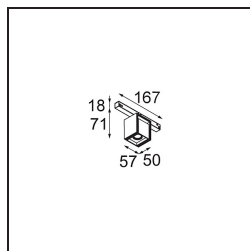

### Rektor Track 48V Adjustable 57x50 1x LED 2700K Flood DALI White Structure

Met een naam die komt van het Latijnse woord voor 'heerser' heeft de Rektor familie alle eigenschappen van een leider. Sterk, begeleidend en wellicht ook een luisterend oor. Als winnaar van de Henry Van de Velde designaward in 2014 is Rektor richtbare neerwaartse verlichting die de gedistingeerde effecten van rechte hoeken, geaccentueerde lichtrichting en geen zichtbare kabels toont.