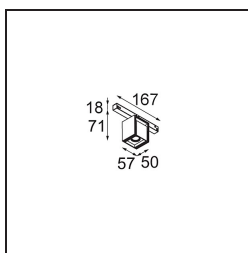

### Caractéristiques

Matériaux	13620109
Type de Source Lumineuse	LED
Type de LED	BRIDGELUX V6 HD G8
Technologie LED	LED COB
CRI	Min. 90
Température de Couleur	2700K
Durée de Vie	L90B10 à 50 000 heures
Ampoule incluse	Oui
Nombre de Sources Lumineuses	1
Code de flux CIE	97 99 100 100 78
Groupe (SDCM)	2
Direction de la Lumière	Bas
Optique	Réflecteur
Faisceau mesuré (°)	43,2
Tension d'Entrée	48 V CC
Luminaire power (W)	7,8
Classe Électrique	III
Indice de protection IP	20
Essai au fil incandescent (°C)	960
Protocole de Variation	DALI
DALI Standard	DALI-2
Intérieur/extérieur	Intérieur
Application	Plafond, Mur
Ajustabilité	H 365° V -110°/+110°
Distance avec l'Objet Éclairé (m)	0,1
Couleur Principale & Finition Principale	Blanc, Structure
Poids brut (g)	442,0
Flux lumineux par lampe (lm)	568
Efficacité (lm/W)	73
UGR	22