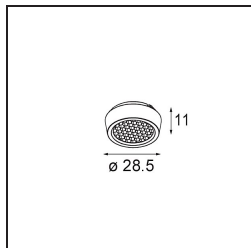

**Distribution de Lumière & Schéma de Faisceau**

**Accessoires d'Eclairage optiques**

**14192032** Snoot 26 Black Matt

**14193032** Crossblade 26 Black Matt

**14191032** Honeycomb 26 Black Matt

■ Choisir un accessoire requis