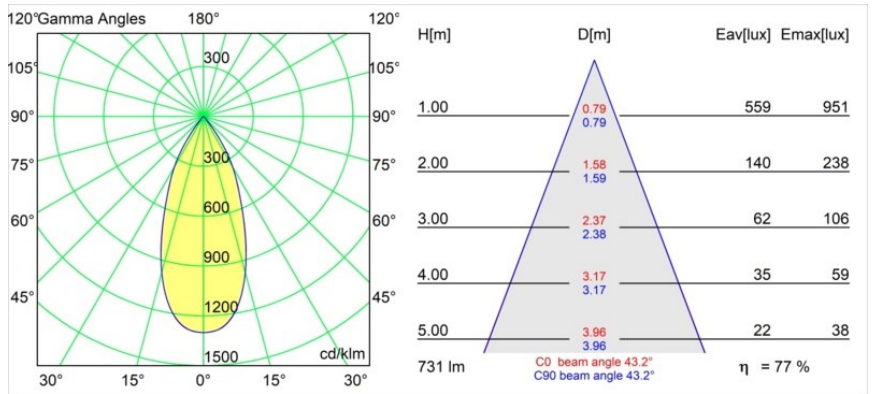

Distribution de Lumière & Schéma de Faisceau