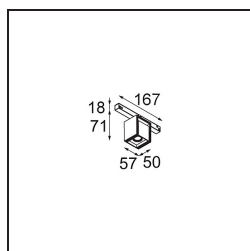

*Rektor Track 48V Adjustable 57x50 1x LED 2700K Flood DALI White Structure*

Mit ihrem von dem lateinischen Wort für „Herrscher“ hergeleiteten Namen verfügt die Leuchtenfamilie Rektor von Modular über alle Qualitäten eines Anführers. Stark, richtungsweisend und wohl ein guter Zuhörer. Als Gewinnerin des Henry Van de Velde Design Award 2014 ist die Rektor ein verstellbarer Downlighter, der sich durch rechte Winkel und akzentuierte Lichtführung auszeichnet.

### Spezifikationen

Material	13620109
Typ der Lichtquelle	LED
LED Typ	BRIDGELUX V6 HD G8
LED-Technologie	COB-LED
CRI	Min. 90
Farbtemperatur	2700K
Lebensdauer	L90B10 bei 50.000 Stunden
Leuchtmittel enthalten	Ja
Anzahl Lichtquellen	1
CIE-Fluxcode	97 99 100 100 78
Binning (SDCM)	2
Lichtrichtung	Abwärts
Optik	Reflektor
Gemessene Abstrahlwinkel (°)	43,2
Eingangsspannung	48 Vdc
Luminaire power (W)	7,8
Schutzklasse	III
Schutzart	20
Glühdrahtprüfung (°C)	960
Dimmprotokoll	DALI
DALI Standard	DALI-2
Innen/Außen	Innen
Anwendung	Decke, Wand
Verstellbarkeit	H 365° V -110°/+110°
Abstand zum beleuchteten Objekt (m)	0,1
Primärfarbe & Primäres Finish	Weiß, Strukturiert
Bruttogewicht (g)	442,0
Lichtstrom pro Lampe (lm)	568
Effizienz (lm/W)	73
UGR	22
Bemerkung	<ul style="list-style-type: none"> <li>• Dies ist kein vollständiges Produkt. Pista Schiene 48 V-System erforderlich.</li> <li>• Für Installationen ohne Dimmer wird empfohlen, 1-10-V-Leuchten zu verwenden.</li> </ul>