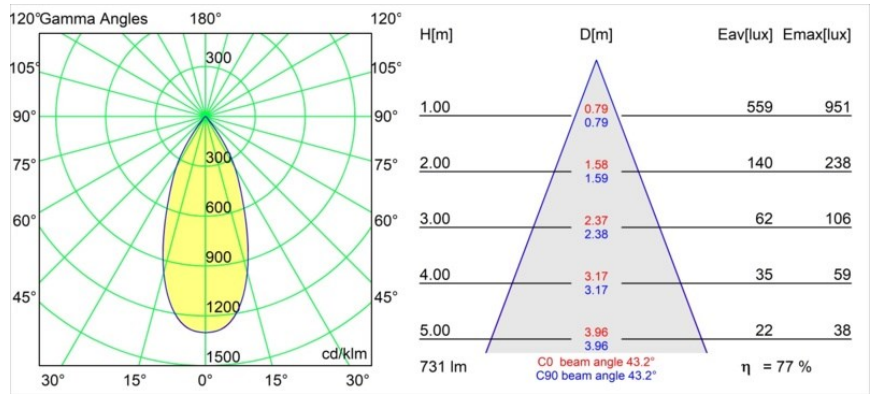

Lichtspreiding & Stralingsdiagram