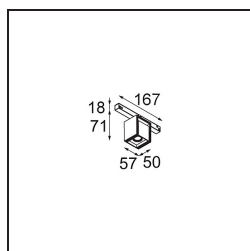

Datum
Klant
Project
Soort

Rektor Track 48V Adjustable 57x50 1x LED 2700K Flood 1-10V White Structure

Met een naam die komt van het Latijnse woord voor 'heerser' heeft de Rektor familie alle eigenschappen van een leider. Sterk, begeleidend en wellicht ook een luisterend oor. Als winnaar van de Henry Van de Velde designaward in 2014 is Rektor richtbare neerwaartse verlichting die de gedistingeerde effecten van rechte hoeken, geaccentueerde lichtrichting en geen zichtbare kabels toont.

Specificaties

Materiaal	13620009
Type Lichtbron	LED
LED type	BRIDGELUX V6 HD G8
LED technologie	Led-COB
CRI	Min. 90
Kleurtemperatuur	2700K
Levensduur	L90B10 bij 50.000 Uur
Lamp inbegrepen	Ja
Aantal Lichtbronnen	1
CIE-fluxcode	97 99 100 100 78
Binning (SDCM)	2
Lichtrichting	Omlaag
Optisch	Reflector
Gemeten gradenbundel (°)	43,2
Ingangsspanning	48Vdc
Luminaire power (W)	7,8
Elektriciteitsklasse	III
IP-klasse	20
Gloeidraadtest (°C)	960
Protocol Voor Dimmen	1-10V
Binnen/Buiten	Binnen
Toepassing	Plafond, Wand
Verstelbaarheid	H 365° V -110°/+110°
Afstand tot Verlicht Voorwerp (m)	0,1
Primaire Kleur & Primaire Afwerking	Wit, Structuur
Brutogewicht (g)	442,0
Lumenoutput per lampunit (lm)	568
Efficiëntie (lm/W)	73
UGR	22
Opmerking	<ul style="list-style-type: none"> • Dit is geen compleet product. Pista Track 48V systeem vereist. • Voor installaties zonder dimmer wordt aanbevolen om 1-10 V armaturen te gebruiken.