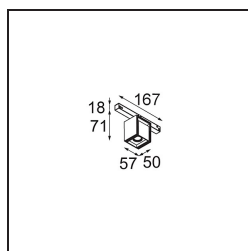

Date
Customer
Project
Type

*Rektor Track 48V Adjustable 57x50 1x LED 2700K Flood 1-10V White Structure*

Con un nombre derivado de la palabra que en latín significa "gobernante", la familia Rektor tiene todas las cualidades de un líder. Presenta un carácter fuerte, tiene grandes capacidades de dirección y sin duda sabe escuchar. Ganadora del premio al diseño Henry Van de Velde 2014, Rektor es un foco downlight orientable que pone de manifiesto los distinguidos efectos creados al usar ángulos rectos y destacar la dirección de la luz.

### Specifications

Material	13620009
Tipo de fuente de luz	LED
Tipo de LED	BRIDGELUX V6 HD G8
Tecnología LED	COB LED
CRI	Min. 90
Temperatura del color	2700K
Vida Útil	L90B10 @50.000 horas
Lámpara Incluida	Sí
Número de fuentes de luz	1
Código de flujo CIE	97 99 100 100 78
Binning (SDCM)	2
Dirección de la luz	Directo
Óptica	Reflector
Ángulo de Apertura medido (°)	43,2
Voltaje de entrada	48Vcc
Luminaire power (W)	7,8
Clasificación eléctrica	III
Clasificación del IP	20
Clasificación de hilo incandescente (°C)	960
Protocolo de regulación	1-10V
Interio/Exterior	Interior
Aplicación	Techo, Pared
Ajustabilidad	H 365° V -110°/+110°
Distancia al objeto iluminado (m)	0,1
Color principal & Acabado principal	Blanco, Estructura
Peso bruto (g)	442,0
Flujo luminoso por lámpara (lm)	568
Eficacia (lm/W)	73
Índice de deslumbramiento	22
Remark	<ul style="list-style-type: none"> <li>• This is not a complete product. Pista track 48V system required.</li> <li>• Para instalaciones sin dimmer, se recomienda utilizar luminarias de 1-10 V.</li> </ul>