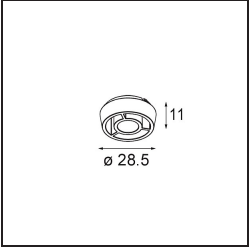

### Specifications

Material	13620009
Tipo de fuente de luz	LED
Tipo de LED	BRIDGELUX V6 HD G8
Tecnología LED	COB LED
CRI	Min. 90
Temperatura del color	2700K
Vida Útil	L90B10 @50.000 horas
Lámpara Incluida	Sí
Número de fuentes de luz	1
Código de flujo CIE	97 99 100 100 78
Binning (SDCM)	2
Dirección de la luz	Directo
Óptica	Reflector
Ángulo de Apertura medido (°)	43,2
Voltaje de entrada	48Vcc
Luminaire power (W)	7,8
Clasificación eléctrica	III
Clasificación del IP	20
Clasificación de hilo incandescente (°C)	960
Protocolo de regulación	1-10V
Interio/Exterior	Interior
Aplicación	Techo, Pared
Ajustabilidad	H 365° V -110°/+110°
Distancia al objeto iluminado (m)	0,1
Color principal & Acabado principal	Blanco, Estructura
Peso bruto (g)	442,0
Flujo luminoso por lámpara (lm)	568
Eficacia (lm/W)	73
Índice de deslumbramiento	22
Remark	<ul style="list-style-type: none"> <li>• This is not a complete product. Pista track 48V system required.</li> <li>• Para instalaciones sin dimmer, se recomienda utilizar luminarias de 1-10 V.</li> </ul>

**TM30 & CRI diagram**

**Light distribution & beam diagram**

**Accesorios Opticos**

**14192032** Snoot 26 Black Matt

**14193032** Crossblade 26 Black Matt

**14191032** Honeycomb 26 Black Matt

Choose a required accessory