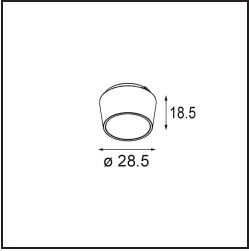

### Specifications

Material	13620009
Tipo de fuente de luz	LED
Tipo de LED	BRIDGELUX V6 HD G8
Tecnología LED	COB LED
CRI	Min. 90
Temperatura del color	2700K
Vida Útil	L90B10 @50.000 horas
Lámpara Incluida	Sí
Número de fuentes de luz	1
Código de flujo CIE	97 99 100 100 78
Binning (SDCM)	2
Dirección de la luz	Directo
Óptica	Reflector
Ángulo de Apertura medido (°)	43,2
Voltaje de entrada	48Vcc
Luminaire power (W)	7,8
Clasificación eléctrica	III
Clasificación del IP	20
Clasificación de hilo incandescente (°C)	960
Protocolo de regulación	1-10V
Interio/Exterior	Interior
Aplicación	Techo, Pared
Ajustabilidad	H 365° V -110°/+110°
Distancia al objeto iluminado (m)	0,1
Color principal & Acabado principal	Blanco, Estructura
Peso bruto (g)	442,0
Flujo luminoso por lámpara (lm)	568
Eficacia (lm/W)	73
Índice de deslumbramiento	22
Remark	<ul style="list-style-type: none"> <li>• This is not a complete product. Pista track 48V system required.</li> <li>• Para instalaciones sin dimmer, se recomienda utilizar luminarias de 1-10 V.</li> </ul>

**TM30 & CRI diagram**

**Light distribution & beam diagram**

**Accesorios Opticos**

**14192032** Snoot 26 Black Matt

**14193032** Crossblade 26 Black Matt

**14191032** Honeycomb 26 Black Matt

Choose a required accessory