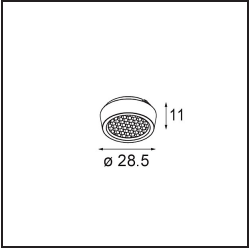

### Specifications

Material	13620009
Tipo de fuente de luz	LED
Tipo de LED	BRIDGELUX V6 HD G8
Tecnología LED	COB LED
CRI	Min. 90
Temperatura del color	2700K
Vida Útil	L90B10 @50.000 horas
Lámpara Incluida	Sí
Número de fuentes de luz	1
Código de flujo CIE	97 99 100 100 78
Binning (SDCM)	2
Dirección de la luz	Directo
Óptica	Reflector
Ángulo de Apertura medido (°)	43,2
Voltaje de entrada	48Vcc
Luminaire power (W)	7,8
Clasificación eléctrica	III
Clasificación del IP	20
Clasificación de hilo incandescente (°C)	960
Protocolo de regulación	1-10V
Interio/Exterior	Interior
Aplicación	Techo, Pared
Ajustabilidad	H 365° V -110°/+110°
Distancia al objeto iluminado (m)	0,1
Color principal & Acabado principal	Blanco, Estructura
Peso bruto (g)	442,0
Flujo luminoso por lámpara (lm)	568
Eficacia (lm/W)	73
Índice de deslumbramiento	22
Remark	<ul style="list-style-type: none"> <li>• This is not a complete product. Pista track 48V system required.</li> <li>• Para instalaciones sin dimmer, se recomienda utilizar luminarias de 1-10 V.</li> </ul>

**TM30 & CRI diagram**

**Light distribution & beam diagram**

**Accesorios Opticos**

**14192032** Snoot 26 Black Matt

**14193032** Crossblade 26 Black Matt

**14191032** Honeycomb 26 Black Matt

Choose a required accessory