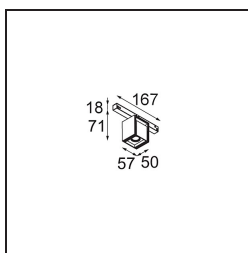

Rektor Track 48V Adjustable 57x50 1x LED 2700K Flood 1-10V White Structure

Mit ihrem von dem lateinischen Wort für „Herrscher“ hergeleiteten Namen verfügt die Leuchtenfamilie Rektor von Modular über alle Qualitäten eines Anführers. Stark, richtungsweisend und wohl ein guter Zuhörer. Als Gewinnerin des Henry Van de Velde Design Award 2014 ist die Rektor ein verstellbarer Downlighter, der sich durch rechte Winkel und akzentuierte Lichtführung auszeichnet.

Spezifikationen

Material	13620009
Typ der Lichtquelle	LED
LED Typ	BRIDGELUX V6 HD G8
LED-Technologie	COB-LED
CRI	Min. 90
Farbtemperatur	2700K
Lebensdauer	L90B10 bei 50.000 Stunden
Leuchtmittel enthalten	Ja
Anzahl Lichtquellen	1
CIE-Fluxcode	97 99 100 100 78
Binning (SDCM)	2
Lichtrichtung	Abwärts
Optik	Reflektor
Gemessene Abstrahlwinkel (°)	43,2
Eingangsspannung	48 Vdc
Luminaire power (W)	7,8
Schutzklasse	III
Schutzart	20
Glühdrahtprüfung (°C)	960
Dimmprotokoll	1-10V
Innen/Außen	Innen
Anwendung	Decke, Wand
Verstellbarkeit	H 365° V -110°/+110°
Abstand zum beleuchteten Objekt (m)	0,1
Primärfarbe & Primäres Finish	Weiß, Strukturiert
Bruttogewicht (g)	442,0
Lichtstrom pro Lampe (lm)	568
Effizienz (lm/W)	73
UGR	22
Bemerkung	<ul style="list-style-type: none"> • Dies ist kein vollständiges Produkt. Pista Schiene 48 V-System erforderlich. • Für Installationen ohne Dimmer wird empfohlen, 1-10-V-Leuchten zu verwenden.