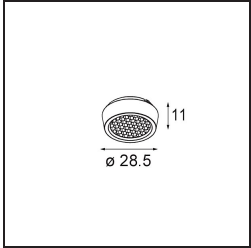

Spezifikationen

Material	13620009
Typ der Lichtquelle	LED
LED Typ	BRIDGELUX V6 HD G8
LED-Technologie	COB-LED
CRI	Min. 90
Farbtemperatur	2700K
Lebensdauer	L90B10 bei 50.000 Stunden
Leuchtmittel enthalten	Ja
Anzahl Lichtquellen	1
CIE-Fluxcode	97 99 100 100 78
Binning (SDCM)	2
Lichtrichtung	Abwärts
Optik	Reflektor
Gemessene Abstrahlwinkel (°)	43,2
Eingangsspannung	48 Vdc
Luminaire power (W)	7,8
Schutzklasse	III
Schutzart	20
Glühdrahtprüfung (°C)	960
Dimmprotokoll	1-10V
Innen/Außen	Innen
Anwendung	Decke, Wand
Verstellbarkeit	H 365° V -110°/+110°
Abstand zum beleuchteten Objekt (m)	0,1
Primärfarbe & Primäres Finish	Weiß, Strukturiert
Bruttogewicht (g)	442,0
Lichtstrom pro Lampe (lm)	568
Effizienz (lm/W)	73
UGR	22
Bemerkung	<ul style="list-style-type: none"> • Dies ist kein vollständiges Produkt. Pista Schiene 48 V-System erforderlich. • Für Installationen ohne Dimmer wird empfohlen, 1-10-V-Leuchten zu verwenden.

TM30 & CRI Diagramm

Lichtverteilung und Lichtverteilungskurve

Diagramm

Optisches Zubehör

14192032 Snoot 26 Black Matt

14193032 Crossblade 26 Black Matt

14191032 Honeycomb 26 Black Matt

Wählen Sie das benötigte Zubehör