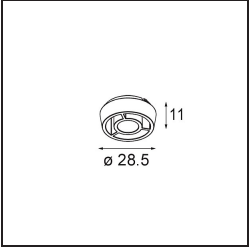

Specifications

Materiale	13610532
Tipo di Sorgente	LED
Tipologia LED	BRIDGELUX WARMDIM 6W
Tecnologie LED	COB
CRI	Min. 95
Temperatura di colore della luce	1800-3000K (Warm Dim)
Vita utile	L80B10 @50.000 ore
Lampadina inclusa	Sì
Numero di fonte luminosa	1
Codice di flusso CIE	92 100 100 100 74
Binning (SDCM)	3
Direzione della luce	Diretta
Ottiche	Riflettore
Fascio misurato (°)	47,5
Volt in ingresso	Necessario driver a corrente costante
Classificazione elettrica	III
Grado IP	20
Test filo a caldo (°C)	960
Interno/Esterno	Interno
Applicazione	Soffitto, Parete
Montaggio	Semi-Incassato
Foro d'incasso (mm)	ø40
Profondità di montaggio (mm)	70,0
Orientabilità	H 365° V -110°/+110°
Distanza dall'oggetto illuminato (m)	0,1
Colore primario & Finitura primaria	Nero, Strutturata
Peso lordo (g)	283,0
Corrente di azionamento (mA)	350
Min. forward voltage (Vf)	15,5
Max. forward voltage (Vf)	18,5
Connected load (W)	6,0
Flusso luminoso per lampade (lm)	373
Efficienza (lm/W)	62

TM30 & CRI diagram

Light distribution & beam diagram

Accessorio Ottico

14192032 Snoot 26 Black Matt

14193032 Crossblade 26 Black Matt

14191032 Honeycomb 26 Black Matt

Accessori Installazione

11624030 Installation Housing 140x250x100x210