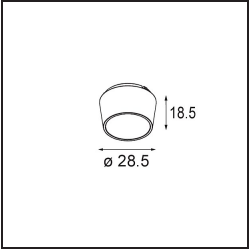

Specifications

Materiale	13610532
Tipo di Sorgente	LED
Tipologia LED	BRIDGELUX WARMDIM 6W
Tecnologie LED	COB
CRI	Min. 95
Temperatura di colore della luce	1800-3000K (Warm Dim)
Vita utile	L80B10 @50.000 ore
Lampadina inclusa	Sì
Numero di fonte luminosa	1
Codice di flusso CIE	92 100 100 100 74
Binning (SDCM)	3
Direzione della luce	Diretta
Ottiche	Riflettore
Fascio misurato (°)	47,5
Volt in ingresso	Necessario driver a corrente costante
Classificazione elettrica	III
Grado IP	20
Test filo a caldo (°C)	960
Interno/Esterno	Interno
Applicazione	Soffitto, Parete
Montaggio	Semi-Incassato
Foro d'incasso (mm)	ø40
Profondità di montaggio (mm)	70,0
Orientabilità	H 365° V -110°/+110°
Distanza dall'oggetto illuminato (m)	0,1
Colore primario & Finitura primaria	Nero, Strutturata
Peso lordo (g)	283,0
Corrente di azionamento (mA)	350
Min. forward voltage (Vf)	15,5
Max. forward voltage (Vf)	18,5
Connected load (W)	6,0
Flusso luminoso per lampade (lm)	373
Efficienza (lm/W)	62

TM30 & CRI diagram

Light distribution & beam diagram

Accessorio Ottico

14192032 Snoot 26 Black Matt

14193032 Crossblade 26 Black Matt

14191032 Honeycomb 26 Black Matt

Accessori Installazione

11624030 Installation Housing 140x250x100x210