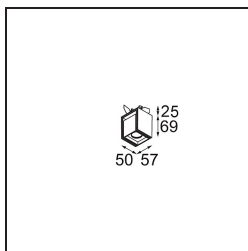

Date
Customer
Project
Type

Rektor Semi-Recessed Adjustable 57x50 1x LED 1800-3000K WD Flood DE Black Structure

Con un nome che in latino significa "sovrano", la famiglia Rektor ha tutte le qualità di un vero leader. Forte, deciso e probabilmente buon ascoltatore. Vincitore del premio di design Henry Van de Velde 2014, Rektor è un downlight orientabile che mette in mostra gli effetti distintivi degli angoli retti e della direzione della luce accentuata.

Specifications

Materiale	13610532
Tipo di Sorgente	LED
Tipologia LED	BRIDGELUX WARMDIM 6W
Tecnologie LED	COB
CRI	Min. 95
Temperatura di colore della luce	1800-3000K (Warm Dim)
Vita utile	L80B10 @50.000 ore
Lampadina inclusa	Sì
Numero di fonte luminosa	1
Codice di flusso CIE	92 100 100 100 74
Binning (SDCM)	3
Direzione della luce	Diretta
Ottiche	Riflettore
Fascio misurato (°)	47,5
Volt in ingresso	Necessario driver a corrente costante
Classificazione elettrica	III
Grado IP	20
Test filo a caldo (°C)	960
Interno/Esterno	Interno
Applicazione	Soffitto, Parete
Montaggio	Semi-Incassato
Foro d'incasso (mm)	ø40
Profondità di montaggio (mm)	70,0
Orientabilità	H 365° V -110°/+110°
Distanza dall'oggetto illuminato (m)	0,1
Colore primario & Finitura primaria	Nero, Strutturata
Peso lordo (g)	283,0
Corrente di azionamento (mA)	350
Min. forward voltage (Vf)	15,5
Max. forward voltage (Vf)	18,5
Connected load (W)	6,0
Flusso luminoso per lampade (lm)	373
Efficienza (lm/W)	62