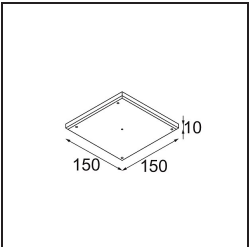

Specifications

Materiale	13610532
Tipo di Sorgente	LED
Tipologia LED	BRIDGELUX WARMDIM 6W
Tecnologie LED	COB
CRI	Min. 95
Temperatura di colore della luce	1800-3000K (Warm Dim)
Vita utile	L80B10 @50.000 ore
Lampadina inclusa	Sì
Numero di fonte luminosa	1
Codice di flusso CIE	92 100 100 100 74
Binning (SDCM)	3
Direzione della luce	Diretta
Ottiche	Riflettore
Fascio misurato (°)	47,5
Volt in ingresso	Necessario driver a corrente costante
Classificazione elettrica	III
Grado IP	20
Test filo a caldo (°C)	960
Interno/Esterno	Interno
Applicazione	Soffitto, Parete
Montaggio	Semi-Incassato
Foro d'incasso (mm)	ø40
Profondità di montaggio (mm)	70,0
Orientabilità	H 365° V -110°/+110°
Distanza dall'oggetto illuminato (m)	0,1
Colore primario & Finitura primaria	Nero, Strutturata
Peso lordo (g)	283,0
Corrente di azionamento (mA)	350
Min. forward voltage (Vf)	15,5
Max. forward voltage (Vf)	18,5
Connected load (W)	6,0
Flusso luminoso per lampade (lm)	373
Efficienza (lm/W)	62

TM30 & CRI diagram

Light distribution & beam diagram

Accessorio Ottico

14192032 Snoot 26 Black Matt

14193032 Crossblade 26 Black Matt

14191032 Honeycomb 26 Black Matt

Accessori Installazione

11624030 Installation Housing 140x250x100x210