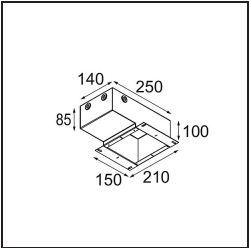

Specifications

Materiale	13610532
Tipo di Sorgente	LED
Tipologia LED	BRIDGELUX WARMDIM 6W
Tecnologie LED	COB
CRI	Min. 95
Temperatura di colore della luce	1800-3000K (Warm Dim)
Vita utile	L80B10 @50.000 ore
Lampadina inclusa	Sì
Numero di fonte luminosa	1
Codice di flusso CIE	92 100 100 100 74
Binning (SDCM)	3
Direzione della luce	Diretta
Ottiche	Riflettore
Fascio misurato (°)	47,5
Volt in ingresso	Necessario driver a corrente costante
Classificazione elettrica	III
Grado IP	20
Test filo a caldo (°C)	960
Interno/Esterno	Interno
Applicazione	Soffitto, Parete
Montaggio	Semi-Incassato
Foro d'incasso (mm)	ø40
Profondità di montaggio (mm)	70,0
Orientabilità	H 365° V -110°/+110°
Distanza dall'oggetto illuminato (m)	0,1
Colore primario & Finitura primaria	Nero, Strutturata
Peso lordo (g)	283,0
Corrente di azionamento (mA)	350
Min. forward voltage (Vf)	15,5
Max. forward voltage (Vf)	18,5
Connected load (W)	6,0
Flusso luminoso per lampade (lm)	373
Efficienza (lm/W)	62

TM30 & CRI diagram

Light distribution & beam diagram

Accessorio Ottico

14192032 Snoot 26 Black Matt

14193032 Crossblade 26 Black Matt

14191032 Honeycomb 26 Black Matt

Accessori Installazione

11624030 Installation Housing 140x250x100x210