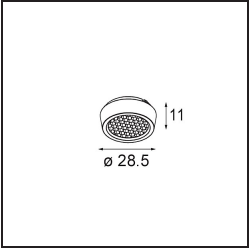

Specifications

Materiale	13610532
Tipo di Sorgente	LED
Tipologia LED	BRIDGELUX WARMDIM 6W
Tecnologie LED	COB
CRI	Min. 95
Temperatura di colore della luce	1800-3000K (Warm Dim)
Vita utile	L80B10 @50.000 ore
Lampadina inclusa	Sì
Numero di fonte luminosa	1
Codice di flusso CIE	92 100 100 100 74
Binning (SDCM)	3
Direzione della luce	Diretta
Ottiche	Riflettore
Fascio misurato (°)	47,5
Volt in ingresso	Necessario driver a corrente costante
Classificazione elettrica	III
Grado IP	20
Test filo a caldo (°C)	960
Interno/Esterno	Interno
Applicazione	Soffitto, Parete
Montaggio	Semi-Incassato
Foro d'incasso (mm)	ø40
Profondità di montaggio (mm)	70,0
Orientabilità	H 365° V -110°/+110°
Distanza dall'oggetto illuminato (m)	0,1
Colore primario & Finitura primaria	Nero, Strutturata
Peso lordo (g)	283,0
Corrente di azionamento (mA)	350
Min. forward voltage (Vf)	15,5
Max. forward voltage (Vf)	18,5
Connected load (W)	6,0
Flusso luminoso per lampade (lm)	373
Efficienza (lm/W)	62

TM30 & CRI diagram

Light distribution & beam diagram

Accessorio Ottico

14192032 Snoot 26 Black Matt

14193032 Crossblade 26 Black Matt

14191032 Honeycomb 26 Black Matt

Accessori Installazione

11624030 Installation Housing 140x250x100x210