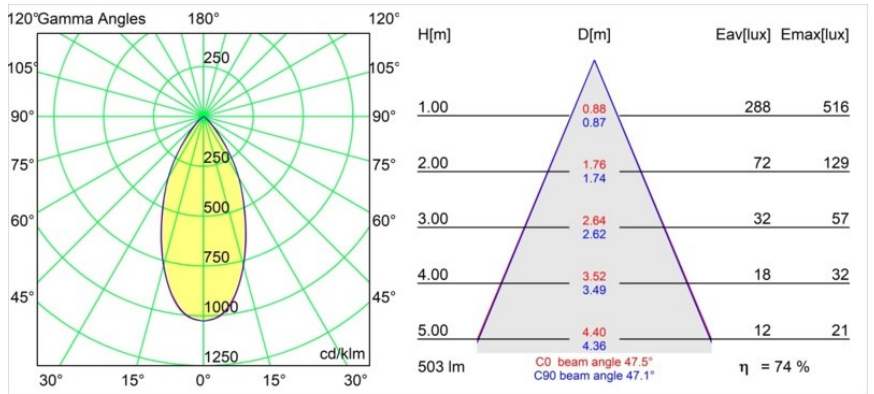

### Specifications

Material	13610532
Tipo de fuente de luz	LED
Tipo de LED	BRIDGELUX WARMDIM 6W
Tecnología LED	COB LED
CRI	Min. 95
Temperatura del color	1800-3000K (Warm Dim)
Vida Útil	L80B10 @50.000 horas
Lámpara Incluida	Sí
Número de fuentes de luz	1
Código de flujo CIE	92 100 100 100 74
Binning (SDCM)	3
Dirección de la luz	Directo
Óptica	Reflector
Ángulo de Apertura medido (°)	47,5
Voltaje de entrada	Driver de corriente constante requerido
Clasificación eléctrica	III
Clasificación del IP	20
Clasificación de hilo incandescente (°C)	960
Interio/Exterior	Interior
Aplicación	Techo, Pared
Montaje	Semi-Embotrado
Tamaño de corte (mm)	ø40
Profundidad de montaje (mm)	70,0
Ajustabilidad	H 365° V -110°/+110°
Distancia al objeto iluminado (m)	0,1
Color principal & Acabado principal	Negro, Estructura
Peso bruto (g)	283,0
Corriente de accionamiento (mA)	350
Min. forward voltage (Vf)	15,5
Max. forward voltage (Vf)	18,5
Connected load (W)	6,0
Flujo luminoso por lámpara (lm)	373
Eficacia (lm/W)	62

---

Índice de deslumbramiento	23
------------------------------	----

---

**TM30 & CRI diagram**

**Light distribution & beam diagram**

**Accesorios Opticos**

**14192032** Snoot 26 Black Matt

**14193032** Crossblade 26 Black Matt