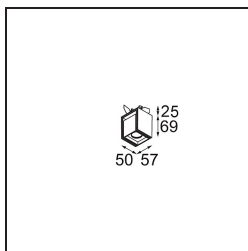

### Specifications

Material	13610532
Tipo de fuente de luz	LED
Tipo de LED	BRIDGELUX WARMDIM 6W
Tecnología LED	COB LED
CRI	Min. 95
Temperatura del color	1800-3000K (Warm Dim)
Vida Útil	L80B10 @50.000 horas
Lámpara Incluida	Sí
Número de fuentes de luz	1
Código de flujo CIE	92 100 100 100 74
Binning (SDCM)	3
Dirección de la luz	Directo
Óptica	Reflector
Ángulo de Apertura medido (°)	47,5
Voltaje de entrada	Driver de corriente constante requerido
Clasificación eléctrica	III
Clasificación del IP	20
Clasificación de hilo incandescente (°C)	960
Interio/Exterior	Interior
Aplicación	Techo, Pared
Montaje	Semi-Embotrado
Tamaño de corte (mm)	ø40
Profundidad de montaje (mm)	70,0
Ajustabilidad	H 365° V -110°/+110°
Distancia al objeto iluminado (m)	0,1
Color principal & Acabado principal	Negro, Estructura
Peso bruto (g)	283,0
Corriente de accionamiento (mA)	350
Min. forward voltage (Vf)	15,5
Max. forward voltage (Vf)	18,5
Connected load (W)	6,0
Flujo luminoso por lámpara (lm)	373
Eficacia (lm/W)	62