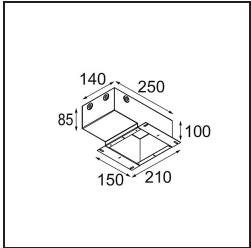

Accesorios Instalación

11624030 Installation Housing 140x250x100x210