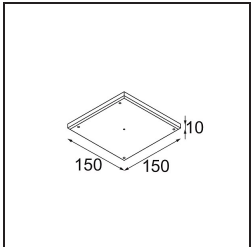

12292630 Gypsum Fibreboard 150x150

Choose a required accessory