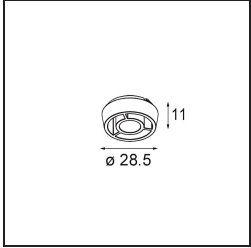

### Specifications

Material	13610532
Tipo de fuente de luz	LED
Tipo de LED	BRIDGELUX WARMDIM 6W
Tecnología LED	COB LED
CRI	Min. 95
Temperatura del color	1800-3000K (Warm Dim)
Vida Útil	L80B10 @50.000 horas
Lámpara Incluida	Sí
Número de fuentes de luz	1
Código de flujo CIE	92 100 100 100 74
Binning (SDCM)	3
Dirección de la luz	Directo
Óptica	Reflector
Ángulo de Apertura medido (°)	47,5
Voltaje de entrada	Driver de corriente constante requerido
Clasificación eléctrica	III
Clasificación del IP	20
Clasificación de hilo incandescente (°C)	960
Interio/Exterior	Interior
Aplicación	Techo, Pared
Montaje	Semi-Embotrado
Tamaño de corte (mm)	ø40
Profundidad de montaje (mm)	70,0
Ajustabilidad	H 365° V -110°/+110°
Distancia al objeto iluminado (m)	0,1
Color principal & Acabado principal	Negro, Estructura
Peso bruto (g)	283,0
Corriente de accionamiento (mA)	350
Min. forward voltage (Vf)	15,5
Max. forward voltage (Vf)	18,5
Connected load (W)	6,0
Flujo luminoso por lámpara (lm)	373
Eficacia (lm/W)	62

---

Índice de deslumbramiento	23
------------------------------	----

---

**TM30 & CRI diagram**

**Light distribution & beam diagram**

**Accesorios Opticos**

**14192032** Snoot 26 Black Matt

**14193032** Crossblade 26 Black Matt