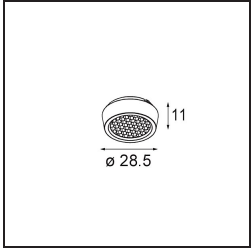

### Specifications

Material	13610532
Tipo de fuente de luz	LED
Tipo de LED	BRIDGELUX WARMDIM 6W
Tecnología LED	COB LED
CRI	Min. 95
Temperatura del color	1800-3000K (Warm Dim)
Vida Útil	L80B10 @50.000 horas
Lámpara Incluida	Sí
Número de fuentes de luz	1
Código de flujo CIE	92 100 100 100 74
Binning (SDCM)	3
Dirección de la luz	Directo
Óptica	Reflector
Ángulo de Apertura medido (°)	47,5
Voltaje de entrada	Driver de corriente constante requerido
Clasificación eléctrica	III
Clasificación del IP	20
Clasificación de hilo incandescente (°C)	960
Interio/Exterior	Interior
Aplicación	Techo, Pared
Montaje	Semi-Embotrado
Tamaño de corte (mm)	ø40
Profundidad de montaje (mm)	70,0
Ajustabilidad	H 365° V -110°/+110°
Distancia al objeto iluminado (m)	0,1
Color principal & Acabado principal	Negro, Estructura
Peso bruto (g)	283,0
Corriente de accionamiento (mA)	350
Min. forward voltage (Vf)	15,5
Max. forward voltage (Vf)	18,5
Connected load (W)	6,0
Flujo luminoso por lámpara (lm)	373
Eficacia (lm/W)	62

---

Índice de deslumbramiento	23
------------------------------	----

---

**TM30 & CRI diagram**

**Light distribution & beam diagram**

**Accesorios Opticos**

**14192032** Snoot 26 Black Matt

**14193032** Crossblade 26 Black Matt