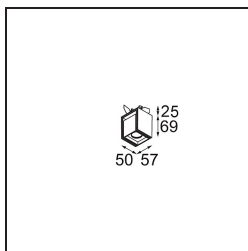

Spezifikationen

Material	13610532
Typ der Lichtquelle	LED
LED Typ	BRIDGELUX WARMDIM 6W
LED-Technologie	COB-LED
CRI	Min. 95
Farbtemperatur	1800-3000K (Warm Dim)
Lebensdauer	L80 B10 bei 50.000 Stunden
Leuchtmittel enthalten	Ja
Anzahl Lichtquellen	1
CIE-Fluxcode	92 100 100 100 74
Binning (SDCM)	3
Lichtrichtung	Abwärts
Optik	Reflektor
Gemessene Abstrahlwinkel (°)	47,5
Eingangsspannung	Konstantstrom-Treiber erforderlich
Schutzklasse	III
Schutzart	20
Glühdrahtprüfung (°C)	960
Innen/Außen	Innen
Anwendung	Decke, Wand
Montage	Halbeinbau
Ausschnittgröße (mm)	ø40
Einbautiefe (mm)	70,0
Verstellbarkeit	H 365° V -110°/+110°
Abstand zum beleuchteten Objekt (m)	0,1
Primärfarbe & Primäres Finish	Schwarz, Strukturiert
Bruttogewicht (g)	283,0
Antriebsstrom (mA)	350
Min. forward voltage (Vf)	15,5
Max. forward voltage (Vf)	18,5
Connected load (W)	6,0
Lichtstrom pro Lampe (lm)	373
Effizienz (lm/W)	62
UGR	23