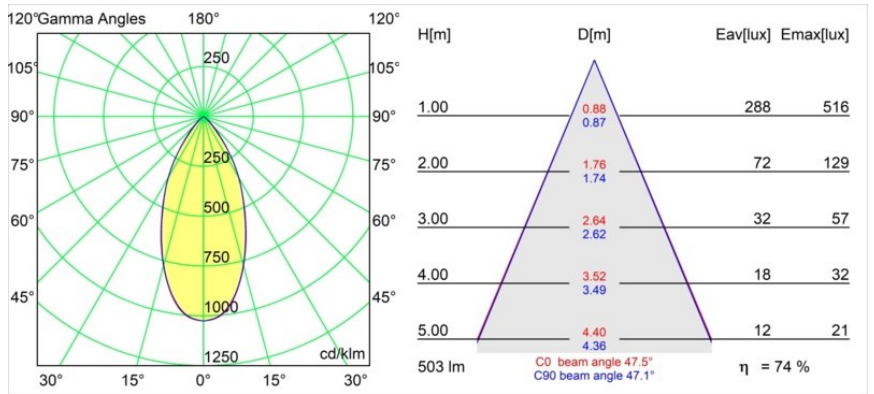

Lichtverteilung und Lichtverteilungskurve