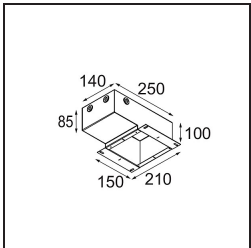

Spezifikationen

Material	13610532
Typ der Lichtquelle	LED
LED Typ	BRIDGELUX WARMDIM 6W
LED-Technologie	COB-LED
CRI	Min. 95
Farbtemperatur	1800-3000K (Warm Dim)
Lebensdauer	L80 B10 bei 50.000 Stunden
Leuchtmittel enthalten	Ja
Anzahl Lichtquellen	1
CIE-Fluxcode	92 100 100 100 74
Binning (SDCM)	3
Lichtrichtung	Abwärts
Optik	Reflektor
Gemessene Abstrahlwinkel (°)	47,5
Eingangsspannung	Konstantstrom-Treiber erforderlich
Schutzklasse	III
Schutzart	20
Glühdrahtprüfung (°C)	960
Innen/Außen	Innen
Anwendung	Decke, Wand
Montage	Halbeinbau
Ausschnittgröße (mm)	ø40
Einbautiefe (mm)	70,0
Verstellbarkeit	H 365° V -110°/+110°
Abstand zum beleuchteten Objekt (m)	0,1
Primärfarbe & Primäres Finish	Schwarz, Strukturiert
Bruttogewicht (g)	283,0
Antriebsstrom (mA)	350
Min. forward voltage (Vf)	15,5
Max. forward voltage (Vf)	18,5
Connected load (W)	6,0
Lichtstrom pro Lampe (lm)	373
Effizienz (lm/W)	62
UGR	23

TM30 & CRI Diagramm

Lichtverteilung und Lichtverteilungskurve

Diagramm

Optisches Zubehör

14192032 Snoot 26 Black Matt

14193032 Crossblade 26 Black Matt

14191032 Honeycomb 26 Black Matt

Montagezubehör