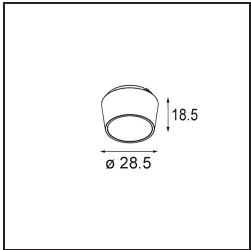

Spezifikationen

Material	13610532
Typ der Lichtquelle	LED
LED Typ	BRIDGELUX WARMDIM 6W
LED-Technologie	COB-LED
CRI	Min. 95
Farbtemperatur	1800-3000K (Warm Dim)
Lebensdauer	L80 B10 bei 50.000 Stunden
Leuchtmittel enthalten	Ja
Anzahl Lichtquellen	1
CIE-Fluxcode	92 100 100 100 74
Binning (SDCM)	3
Lichtrichtung	Abwärts
Optik	Reflektor
Gemessene Abstrahlwinkel (°)	47,5
Eingangsspannung	Konstantstrom-Treiber erforderlich
Schutzklasse	III
Schutzart	20
Glühdrahtprüfung (°C)	960
Innen/Außen	Innen
Anwendung	Decke, Wand
Montage	Halbeinbau
Ausschnittgröße (mm)	ø40
Einbautiefe (mm)	70,0
Verstellbarkeit	H 365° V -110°/+110°
Abstand zum beleuchteten Objekt (m)	0,1
Primärfarbe & Primäres Finish	Schwarz, Strukturiert
Bruttogewicht (g)	283,0
Antriebsstrom (mA)	350
Min. forward voltage (Vf)	15,5
Max. forward voltage (Vf)	18,5
Connected load (W)	6,0
Lichtstrom pro Lampe (lm)	373
Effizienz (lm/W)	62
UGR	23

TM30 & CRI Diagramm

Lichtverteilung und Lichtverteilungskurve

Diagramm

Optisches Zubehör

14192032 Snoot 26 Black Matt

14193032 Crossblade 26 Black Matt

14191032 Honeycomb 26 Black Matt

Montagezubehör