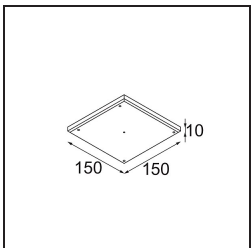

12292630 Gypsum Fibreboard 150x150

■ Wählen Sie das benötigte Zubehör