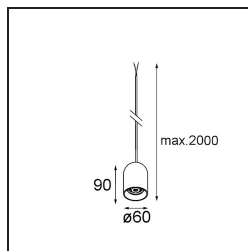

### Specificaties

Materiaal	13582584
Type Lichtbron	LED
LED type	PLACEBO - TCI LED WARMDIM
LED technologie	Led-printplaat
CRI	Min. 90
Kleurtemperatuur	1800-3000K (Warm Dim)
Levensduur	L80B20 bij 50.000 Uur
Lamp inbegrepen	Ja
Aantal Lichtbronnen	1
CIE-fluxcode	25 50 75 55 58
Binning (SDCM)	3
Lichtrichting	Omlaag
Ingangsspanning	Aandrijving Gelijkstroom Vereist
Elektriciteitsklasse	III
IP-klasse	20
Gloeidraadtest (°C)	960
Binnen/Buiten	Binnen
Toepassing	Plafond
Montage	Gependeld
Verstelbaarheid	Not Applicable
Afstand tot Verlicht Voorwerp (m)	0,1
Primaire Kleur & Primaire Afwerking	Zilverbrons, Geborsteld Geanodiseerd
Brutogewicht (g)	505,0
Stroom driver (mA)	350
Min. forward voltage (Vf)	20,592
Max. forward voltage (Vf)	21,216
Connected load (W)	7,4
Lumenoutput per lampunit (lm)	365
Efficiëntie (lm/W)	49
UGR	16

---

Opmerking	<ul style="list-style-type: none"><li>• Glazen bol of buis niet inbegrepen</li><li>• Langere hangkabel op verzoek (standaardlengte is 2 meter)</li><li>• Lichtsterkte is afhankelijk van het gekozen glazen accessoire</li><li>• Dit is geen compleet product. Kompas Round systeem vereist.</li><li>• Dit is geen compleet product. Kompas Round systeem vereist.</li></ul>
-----------	--