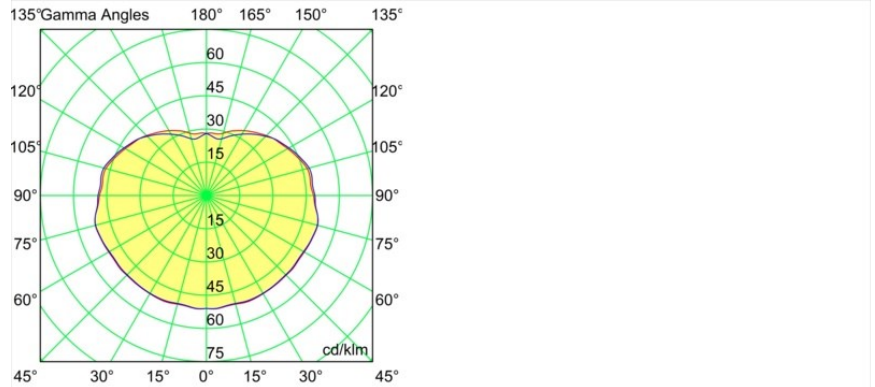

---

**TM30 & CRI Diagrammen**

**Lichtspreading & Stralingsdiagram**

**Optische Accessoires**

**12624038** Glass Tube Down 46 Placebo White Matt

**12624238** Glass Tube Down 130 Placebo White Matt

**12626038** Glass Ball Down 90 Placebo White Matt