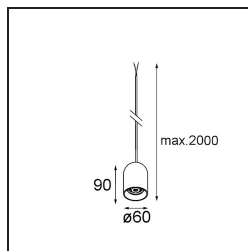

### Specifications

Materiale	13582584
Tipo di Sorgente	LED
Tipologia LED	PLACEBO - TCI LED WARMDIM
Tecnologie LED	LED PCB
CRI	Min. 90
Temperatura di colore della luce	1800-3000K (Warm Dim)
Vita utile	L80B20 @50.000 ore
Lampadina inclusa	Sì
Numero di fonte luminosa	1
Codice di flusso CIE	25 50 75 55 58
Binning (SDCM)	3
Direzione della luce	Diretta
Volt in ingresso	Necessario driver a corrente costante
Classificazione elettrica	III
Grado IP	20
Test filo a caldo (°C)	960
Interno/Esterno	Interno
Applicazione	Soffitto
Montaggio	Sospeso
Orientabilità	Not Applicable
Distanza dall'oggetto illuminato (m)	0,1
Colore primario & Finitura primaria	Argento Bronzo, Anodizzata Spazzolata
Peso lordo (g)	505,0
Corrente di azionamento (mA)	350
Min. forward voltage (Vf)	20,592
Max. forward voltage (Vf)	21,216
Connected load (W)	7,4
Flusso luminoso per lampade (lm)	365
Efficienza (lm/W)	49
Livello abbagliamento	16

---

Remark

- Sfera di vetro o tubo non inclusi
  - Cavo di sospensione più lungo su richiesta (la lunghezza standard è di 2 metri)
  - Il flusso luminoso dipende dalla scelta dell'accessorio in vetro
  - Questo non è un prodotto completo. È necessario il sistema Kompas Round.
  - This is not a complete product. Kompas Round system required.
-