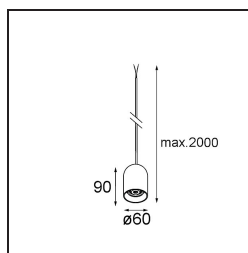

Caractéristiques

Matériaux	13582584
Type de Source Lumineuse	LED
Type de LED	PLACEBO - TCI LED WARMDIM
Technologie LED	PCB de LED
CRI	Min. 90
Température de Couleur	1800-3000K (Warm Dim)
Durée de Vie	L80B20 à 50 000 heures
Ampoule incluse	Oui
Nombre de Sources Lumineuses	1
Code de flux CIE	25 50 75 55 58
Groupe ment (SDCM)	3
Direction de la Lumière	Bas
Tension d'Entrée	Driver à Courant Constant Requis
Classe Électrique	III
Indice de protection IP	20
Essai au fil incandescent (°C)	960
Intérieur/extérieur	Intérieur
Application	Plafond
Montage	Suspendu
Ajustabilité	Not Applicable
Distance avec l'Objet Éclairé (m)	0,1
Couleur Principale & Finition Principale	Bronze Argenté, Anodisé Brossé
Poids brut (g)	505,0
Courant du driver (mA)	350
Min. forward voltage (Vf)	20,592
Max. forward voltage (Vf)	21,216
Connected load (W)	7,4
Flux lumineux par lampe (lm)	365
Efficacité (lm/W)	49
UGR	16

Commentaire

- Sphère ou tube en verre non inclus.
 - Câble de suspension plus long sur demande (la longueur standard est de 2 mètres)
 - Le flux lumineux dépend du choix de l'accessoire en verre.
 - Ceci n'est pas un produit complet. Système Kompas Round requis.
 - Ceci n'est pas un produit complet. Système Kompas Round requis.
-