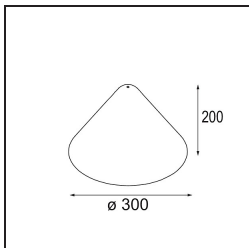

- **12629017** Shade Douli Placebo Champagne Brushed
- **12629018** Shade Douli Placebo Bronze Brushed
- **12629038** Shade Douli Placebo Grey White Matt
- **12629083** Shade Douli Placebo Black Matt

Accesorios Instalación

- **13571632** Kompas Round Surface 340 50W Casambi DI 350mA Black Structure
- **13570009** Kompas Round Surface 340 60W Trailing Edge DI 350mA White Structure
- **13570032** Kompas Round Surface 340 60W Trailing Edge DI 350mA Black Structure
- **13570109** Kompas Round Surface 340 100W 1-10V DI 350mA White Structure
- **13570132** Kompas Round Surface 340 100W 1-10V DI 350mA Black Structure
- **13570209** Kompas Round Surface 340 100W DALI DI 350mA White Structure
- **13570232** Kompas Round Surface 340 100W DALI DI 350mA Black Structure
- **13570809** Kompas Round Surface 340 30W Trailing Edge DI 350mA White Structure
- **13570832** Kompas Round Surface 340 30W Trailing Edge DI 350mA Black Structure
- **13570909** Kompas Round Surface 340 50W 1-10V DI 350mA White Structure
- **13570932** Kompas Round Surface 340 50W 1-10V DI 350mA Black Structure
- **13571009** Kompas Round Surface 340 50W DALI DI 350mA White Structure
- **13571032** Kompas Round Surface 340 50W DALI DI 350mA Black Structure
- Choose a required accessory