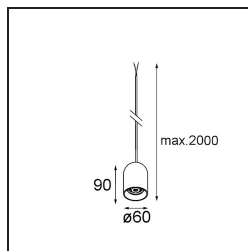

Specifications

Material	13582584
Tipo de fuente de luz	LED
Tipo de LED	PLACEBO - TCI LED WARMDIM
Tecnología LED	PCB LED
CRI	Min. 90
Temperatura del color	1800-3000K (Warm Dim)
Vida Útil	L80B20 @50.000 horas
Lámpara Incluida	Sí
Número de fuentes de luz	1
Código de flujo CIE	25 50 75 55 58
Binning (SDCM)	3
Dirección de la luz	Directo
Voltaje de entrada	Driver de corriente constante requerido
Clasificación eléctrica	III
Clasificación del IP	20
Clasificación de hilo incandescente (°C)	960
Interio/Exterior	Interior
Aplicación	Techo
Montaje	Suspendido
Ajustabilidad	Not Applicable
Distancia al objeto iluminado (m)	0,1
Color principal & Acabado principal	Bronce plateado, Anodizado cepillado
Peso bruto (g)	505,0
Corriente de accionamiento (mA)	350
Min. forward voltage (Vf)	20,592
Max. forward voltage (Vf)	21,216
Connected load (W)	7,4
Flujo luminoso por lámpara (lm)	365
Eficacia (lm/W)	49
Índice de deslumbramiento	16

Remark

- Esfera vidrio o tubo no incluidos
 - Cable de suspensión más largo bajo pedido (la longitud estándar es de 2 metros)
 - El flujo luminoso depende de la elección del accesorio de vidrio.
 - No es un producto completo. Se requiere el sistema Kompas Round.
 - This is not a complete product. Kompas Round system required.
-