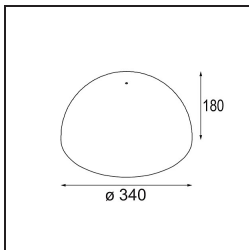

- **12628017** Shade Beanie Placebo Champagne Brushed
- **12628018** Shade Beanie Placebo Bronze Brushed
- **12628038** Shade Beanie Placebo Grey White Matt
- **12628083** Shade Beanie Placebo Black Matt