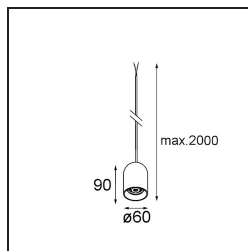

Spezifikationen

Material	13582584
Typ der Lichtquelle	LED
LED Typ	PLACEBO - TCI LED WARMDIM
LED-Technologie	LED-Platine
CRI	Min. 90
Farbtemperatur	1800-3000K (Warm Dim)
Lebensdauer	L80 B20 bei 50.000 Stunden
Leuchtmittel enthalten	Ja
Anzahl Lichtquellen	1
CIE-Fluxcode	25 50 75 55 58
Binning (SDCM)	3
Lichtrichtung	Abwärts
Eingangsspannung	Konstantstrom-Treiber erforderlich
Schutzklasse	III
Schutzart	20
Glühdrahtprüfung (°C)	960
Innen/Außen	Innen
Anwendung	Decke
Montage	Pendel
Verstellbarkeit	Not Applicable
Abstand zum beleuchteten Objekt (m)	0,1
Primärfarbe & Primäres Finish	Silber-Bronze, Gebürstet und Eloxiert
Bruttogewicht (g)	505,0
Antriebsstrom (mA)	350
Min. forward voltage (Vf)	20,592
Max. forward voltage (Vf)	21,216
Connected load (W)	7,4
Lichtstrom pro Lampe (lm)	365
Effizienz (lm/W)	49
UGR	16

Bemerkung	<ul style="list-style-type: none">• Glaskugel oder -zylinder nicht enthalten• Längere Aufhängung auf Anfrage (Standardlänge ist 2 Meter)• Lichtausbeute abhängig von der Wahl des Glaszubehörs• Dies ist kein vollständiges Produkt. System Kompas Round erforderlich.• Dies ist kein vollständiges Produkt. System Kompas Round erforderlich.
-----------	--