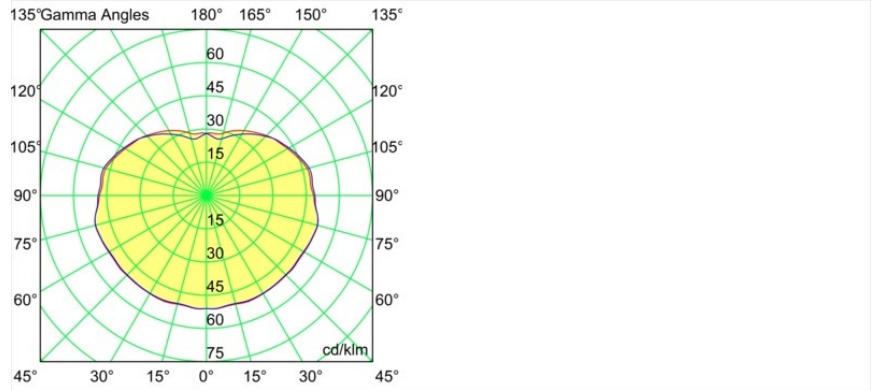

Lichtspreading & Stralingsdiagram