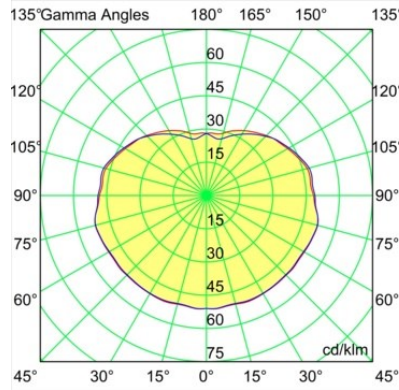

---

Commentaire

- Sphère ou tube en verre non inclus.
  - Câble de suspension plus long sur demande (la longueur standard est de 2 mètres)
  - Le flux lumineux dépend du choix de l'accessoire en verre.
  - Ceci n'est pas un produit complet. Système Kompas Round requis.
  - Ceci n'est pas un produit complet. Système Kompas Round requis.
-

**TM30 & CRI diagrammes**

**Distribution de Lumière & Schéma de Faisceau**

**Accessoires d'Eclairage optiques**

12624038 Glass Tube Down 46 Placebo White Matt

12624238 Glass Tube Down 130 Placebo White Matt