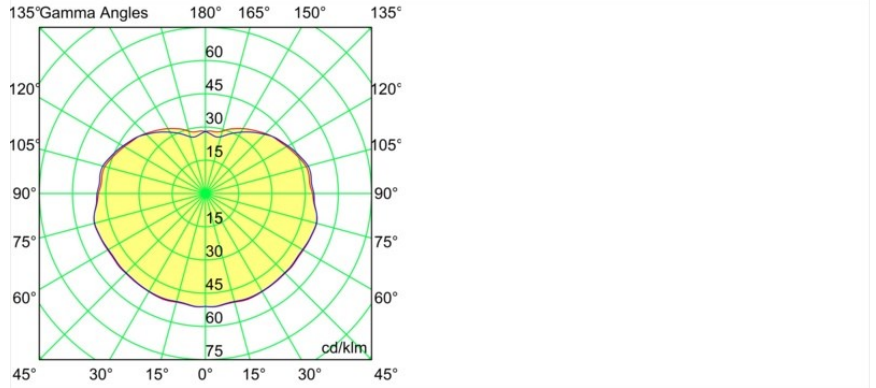

Lichtverteilung und Lichtverteilungskurve