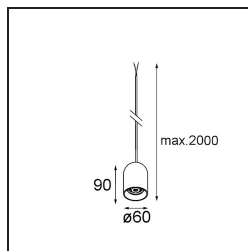

Spezifikationen

Material	13582582
Typ der Lichtquelle	LED
LED Typ	PLACEBO - TCI LED WARMDIM
LED-Technologie	LED-Platine
CRI	Min. 90
Farbtemperatur	1800-3000K (Warm Dim)
Lebensdauer	L80 B20 bei 50.000 Stunden
Leuchtmittel enthalten	Ja
Anzahl Lichtquellen	1
CIE-Fluxcode	25 50 75 55 58
Binning (SDCM)	3
Lichtrichtung	Abwärts
Eingangsspannung	Konstantstrom-Treiber erforderlich
Schutzklasse	III
Schutzart	20
Glühdrahtprüfung (°C)	960
Innen/Außen	Innen
Anwendung	Decke
Montage	Pendel
Verstellbarkeit	Not Applicable
Abstand zum beleuchteten Objekt (m)	0,1
Primärfarbe & Primäres Finish	Bronze, Gebürstet und Eloxiert
Bruttogewicht (g)	505,0
Antriebsstrom (mA)	350
Min. forward voltage (Vf)	20,592
Max. forward voltage (Vf)	21,216
Connected load (W)	7,4
Lichtstrom pro Lampe (lm)	365
Effizienz (lm/W)	49
UGR	16

Bemerkung	<ul style="list-style-type: none">• Glaskugel oder -zylinder nicht enthalten• Längere Aufhängung auf Anfrage (Standardlänge ist 2 Meter)• Lichtausbeute abhängig von der Wahl des Glaszubehörs• Dies ist kein vollständiges Produkt. System Kompas Round erforderlich.• Dies ist kein vollständiges Produkt. System Kompas Round erforderlich.
-----------	--