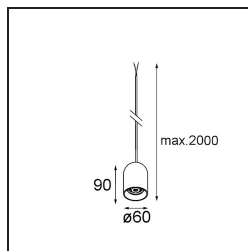

Specificaties

Materiaal	13582541
Type Lichtbron	LED
LED type	PLACEBO - TCI LED WARMDIM
LED technologie	Led-printplaat
CRI	Min. 90
Kleurtemperatuur	1800-3000K (Warm Dim)
Levensduur	L80B20 bij 50.000 Uur
Lamp inbegrepen	Ja
Aantal Lichtbronnen	1
CIE-fluxcode	25 50 75 55 58
Binning (SDCM)	3
Lichtrichting	Omlaag
Ingangsspanning	Aandrijving Gelijkstroom Vereist
Elektriciteitsklasse	III
IP-klasse	20
Gloeidraadtest (°C)	960
Binnen/Buiten	Binnen
Toepassing	Plafond
Montage	Gependeld
Verstelbaarheid	Not Applicable
Afstand tot Verlicht Voorwerp (m)	0,1
Primaire Kleur & Primaire Afwerking	Champagne, Geborsteld Geanodiseerd
Brutogewicht (g)	505,0
Stroom driver (mA)	350
Min. forward voltage (Vf)	20,592
Max. forward voltage (Vf)	21,216
Connected load (W)	7,4
Lumenoutput per lampunit (lm)	365
Efficiëntie (lm/W)	49
UGR	16

Opmerking

- Glazen bol of buis niet inbegrepen
 - Langere hangkabel op verzoek (standaardlengte is 2 meter)
 - Lichtsterkte is afhankelijk van het gekozen glazen accessoire
 - Dit is geen compleet product. Kompas Round systeem vereist.
 - Dit is geen compleet product. Kompas Round systeem vereist.
-