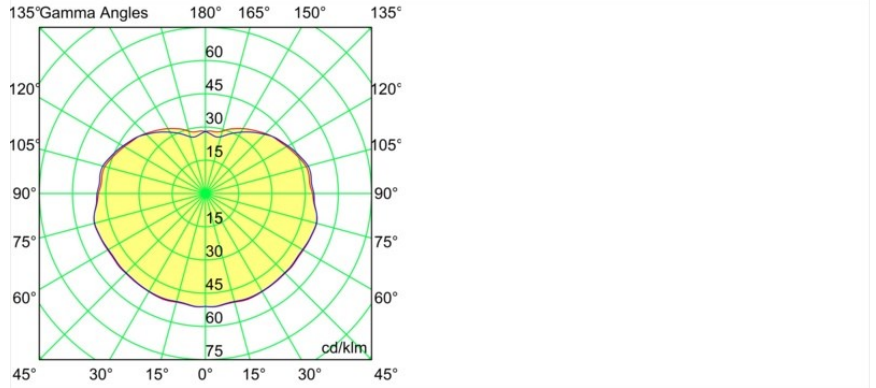

Light distribution & beam diagram