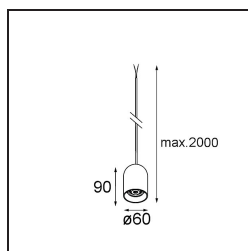

Specifications

Materiale	13582541
Tipo di Sorgente	LED
Tipologia LED	PLACEBO - TCI LED WARMDIM
Tecnologie LED	LED PCB
CRI	Min. 90
Temperatura di colore della luce	1800-3000K (Warm Dim)
Vita utile	L80B20 @50.000 ore
Lampadina inclusa	Sì
Numero di fonte luminosa	1
Codice di flusso CIE	25 50 75 55 58
Binning (SDCM)	3
Direzione della luce	Diretta
Volt in ingresso	Necessario driver a corrente costante
Classificazione elettrica	III
Grado IP	20
Test filo a caldo (°C)	960
Interno/Esterno	Interno
Applicazione	Soffitto
Montaggio	Sospeso
Orientabilità	Not Applicable
Distanza dall'oggetto illuminato (m)	0,1
Colore primario & Finitura primaria	Champagne, Anodizzata Spazzolata
Peso lordo (g)	505,0
Corrente di azionamento (mA)	350
Min. forward voltage (Vf)	20,592
Max. forward voltage (Vf)	21,216
Connected load (W)	7,4
Flusso luminoso per lampade (lm)	365
Efficienza (lm/W)	49
Livello abbagliamento	16

Remark

- Sfera di vetro o tubo non inclusi
 - Cavo di sospensione più lungo su richiesta (la lunghezza standard è di 2 metri)
 - Il flusso luminoso dipende dalla scelta dell'accessorio in vetro
 - Questo non è un prodotto completo. È necessario il sistema Kompas Round.
 - This is not a complete product. Kompas Round system required.
-

TM30 & CRI diagram

Light distribution & beam diagram

Accessorio Ottico

12624038 Glass Tube Down 46 Placebo White Matt

12624238 Glass Tube Down 130 Placebo White Matt

12626038 Glass Ball Down 90 Placebo White Matt