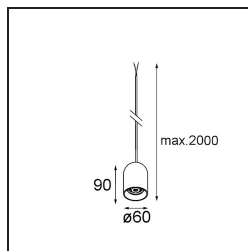

Caractéristiques

Matériaux	13582541
Type de Source Lumineuse	LED
Type de LED	PLACEBO - TCI LED WARMDIM
Technologie LED	PCB de LED
CRI	Min. 90
Température de Couleur	1800-3000K (Warm Dim)
Durée de Vie	L80B20 à 50 000 heures
Ampoule incluse	Oui
Nombre de Sources Lumineuses	1
Code de flux CIE	25 50 75 55 58
Groupe ment (SDCM)	3
Direction de la Lumière	Bas
Tension d'Entrée	Driver à Courant Constant Requis
Classe Électrique	III
Indice de protection IP	20
Essai au fil incandescent (°C)	960
Intérieur/extérieur	Intérieur
Application	Plafond
Montage	Suspendu
Ajustabilité	Not Applicable
Distance avec l'Objet Éclairé (m)	0,1
Couleur Principale & Finition Principale	Champagne, Anodisé Brossé
Poids brut (g)	505,0
Courant du driver (mA)	350
Min. forward voltage (Vf)	20.592
Max. forward voltage (Vf)	21.216
Connected load (W)	7.4
Flux lumineux par lampe (lm)	365
Efficacité (lm/W)	49
UGR	16

Commentaire

- Sphère ou tube en verre non inclus.
 - Câble de suspension plus long sur demande (la longueur standard est de 2 mètres)
 - Le flux lumineux dépend du choix de l'accessoire en verre.
 - Ceci n'est pas un produit complet. Système Kompas Round requis.
 - Ceci n'est pas un produit complet. Système Kompas Round requis.
-