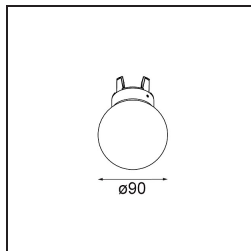

Remark

- Esfera vidrio o tubo no incluidos
 - Cable de suspensión más largo bajo pedido (la longitud estándar es de 2 metros)
 - El flujo luminoso depende de la elección del accesorio de vidrio.
 - No es un producto completo. Se requiere el sistema Kompas Round.
 - This is not a complete product. Kompas Round system required.
-

TM30 & CRI diagram

Light distribution & beam diagram

Accesorios Opticos

12624038 Glass Tube Down 46 Placebo White Matt

12624238 Glass Tube Down 130 Placebo White Matt

12626038 Glass Ball Down 90 Placebo White Matt