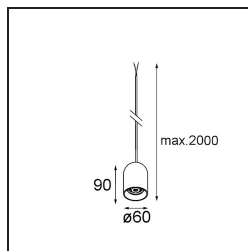

Specifications

Material	13582541
Tipo de fuente de luz	LED
Tipo de LED	PLACEBO - TCI LED WARMDIM
Tecnología LED	PCB LED
CRI	Min. 90
Temperatura del color	1800-3000K (Warm Dim)
Vida Útil	L80B20 @50.000 horas
Lámpara Incluida	Sí
Número de fuentes de luz	1
Código de flujo CIE	25 50 75 55 58
Binning (SDCM)	3
Dirección de la luz	Directo
Voltaje de entrada	Driver de corriente constante requerido
Clasificación eléctrica	III
Clasificación del IP	20
Clasificación de hilo incandescente (°C)	960
Interio/Exterior	Interior
Aplicación	Techo
Montaje	Suspendido
Ajustabilidad	Not Applicable
Distancia al objeto iluminado (m)	0,1
Color principal & Acabado principal	Champán, Anodizado cepillado
Peso bruto (g)	505,0
Corriente de accionamiento (mA)	350
Min. forward voltage (Vf)	20,592
Max. forward voltage (Vf)	21,216
Connected load (W)	7,4
Flujo luminoso por lámpara (lm)	365
Eficacia (lm/W)	49
Índice de deslumbramiento	16

Remark

- Esfera vidrio o tubo no incluidos
 - Cable de suspensión más largo bajo pedido (la longitud estándar es de 2 metros)
 - El flujo luminoso depende de la elección del accesorio de vidrio.
 - No es un producto completo. Se requiere el sistema Kompas Round.
 - This is not a complete product. Kompas Round system required.
-