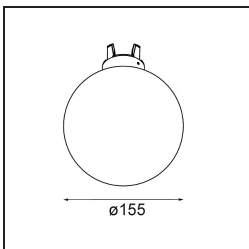

Bemerkung	<ul style="list-style-type: none">• Glaskugel oder -zylinder nicht enthalten• Längere Aufhängung auf Anfrage (Standardlänge ist 2 Meter)• Lichtausbeute abhängig von der Wahl des Glaszubehörs• Dies ist kein vollständiges Produkt. System Kompas Round erforderlich.• Dies ist kein vollständiges Produkt. System Kompas Round erforderlich.
-----------	--

TM30 & CRI Diagramm

Lichtverteilung und Lichtverteilungskurve

Diagramm

Optisches Zubehör

12624038 Glass Tube Down 46 Placebo White Matt

12624238 Glass Tube Down 130 Placebo White Matt

12626038 Glass Ball Down 90 Placebo White Matt