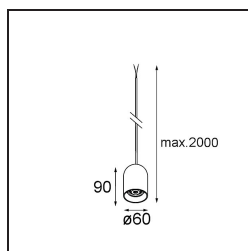

Spezifikationen

Material	13582541
Typ der Lichtquelle	LED
LED Typ	PLACEBO - TCI LED WARMDIM
LED-Technologie	LED-Platine
CRI	Min. 90
Farbtemperatur	1800-3000K (Warm Dim)
Lebensdauer	L80 B20 bei 50.000 Stunden
Leuchtmittel enthalten	Ja
Anzahl Lichtquellen	1
CIE-Fluxcode	25 50 75 55 58
Binning (SDCM)	3
Lichtrichtung	Abwärts
Eingangsspannung	Konstantstrom-Treiber erforderlich
Schutzklasse	III
Schutzart	20
Glühdrahtprüfung (°C)	960
Innen/Außen	Innen
Anwendung	Decke
Montage	Pendel
Verstellbarkeit	Not Applicable
Abstand zum beleuchteten Objekt (m)	0,1
Primärfarbe & Primäres Finish	Champagner, Gebürstet und Eloxiert
Bruttogewicht (g)	505,0
Antriebsstrom (mA)	350
Min. forward voltage (Vf)	20,592
Max. forward voltage (Vf)	21,216
Connected load (W)	7,4
Lichtstrom pro Lampe (lm)	365
Effizienz (lm/W)	49
UGR	16

Bemerkung	<ul style="list-style-type: none">• Glaskugel oder -zylinder nicht enthalten• Längere Aufhängung auf Anfrage (Standardlänge ist 2 Meter)• Lichtausbeute abhängig von der Wahl des Glaszubehörs• Dies ist kein vollständiges Produkt. System Kompas Round erforderlich.• Dies ist kein vollständiges Produkt. System Kompas Round erforderlich.
-----------	--