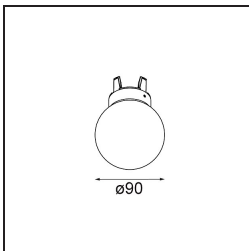

Bemerkung	<ul style="list-style-type: none">• Glaskugel oder -zylinder nicht enthalten• Längere Aufhängung auf Anfrage (Standardlänge ist 2 Meter)• Lichtausbeute abhängig von der Wahl des Glaszubehörs• Dies ist kein vollständiges Produkt. System Kompas Round erforderlich.• Dies ist kein vollständiges Produkt. System Kompas Round erforderlich.
-----------	--

TM30 & CRI Diagramm

Lichtverteilung und Lichtverteilungskurve

Diagramm

Optisches Zubehör

12624038 Glass Tube Down 46 Placebo White Matt

12624238 Glass Tube Down 130 Placebo White Matt

12626038 Glass Ball Down 90 Placebo White Matt