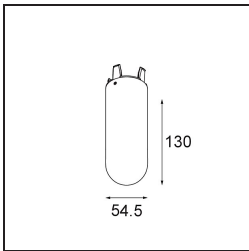

Bemerkung	<ul style="list-style-type: none">• Glaskugel oder -zylinder nicht enthalten• Längere Aufhängung auf Anfrage (Standardlänge ist 2 Meter)• Lichtausbeute abhängig von der Wahl des Glaszubehörs• Dies ist kein vollständiges Produkt. System Kompas Round erforderlich.• Dies ist kein vollständiges Produkt. System Kompas Round erforderlich.
-----------	--

TM30 & CRI Diagramm

Lichtverteilung und Lichtverteilungskurve

Diagramm

Optisches Zubehör

12624038 Glass Tube Down 46 Placebo White Matt

12624238 Glass Tube Down 130 Placebo White Matt

12626038 Glass Ball Down 90 Placebo White Matt