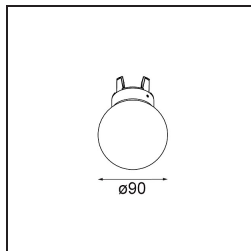

**TM30 & CRI Diagrammen**

**Lichtspreiding & Stralingsdiagram**

**Optische Accessoires**

12624038 Glass Tube Down 46 Placebo White Matt

12624238 Glass Tube Down 130 Placebo White Matt

12626038 Glass Ball Down 90 Placebo White Matt