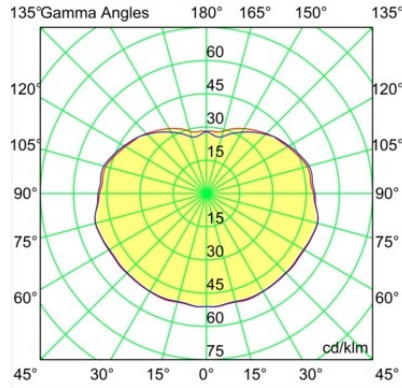

---

Opmerking

- Glazen bol of buis niet inbegrepen
  - Langere hangkabel op verzoek (standaardlengte is 2 meter)
  - Lichtsterkte is afhankelijk van het gekozen glazen accessoire
  - Dit is geen compleet product. Kompas Round systeem vereist.
  - Dit is geen compleet product. Kompas Round systeem vereist.
-

**TM30 & CRI Diagrammen**

**Lichtspreiding & Stralingsdiagram**

**Optische Accessoires**

12624038 Glass Tube Down 46 Placebo White Matt

12624238 Glass Tube Down 130 Placebo White Matt

12626038 Glass Ball Down 90 Placebo White Matt