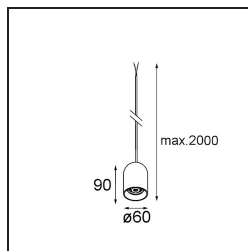

### Specificaties

Materiaal	13582532
Type Lichtbron	LED
LED type	PLACEBO - TCI LED WARMDIM
LED technologie	Led-printplaat
CRI	Min. 90
Kleurtemperatuur	1800-3000K (Warm Dim)
Levensduur	L80B20 bij 50.000 Uur
Lamp inbegrepen	Ja
Aantal Lichtbronnen	1
CIE-fluxcode	25 50 75 55 58
Binning (SDCM)	3
Lichtrichting	Omlaag
Ingangsspanning	Aandrijving Gelijkstroom Vereist
Elektriciteitsklasse	III
IP-klasse	20
Gloeidraadtest (°C)	960
Binnen/Buiten	Binnen
Toepassing	Plafond
Montage	Gependeld
Verstelbaarheid	Not Applicable
Afstand tot Verlicht Voorwerp (m)	0,1
Primaire Kleur & Primaire Afwerking	Zwart, Structuur
Brutogewicht (g)	505,0
Stroom driver (mA)	350
Min. forward voltage (Vf)	20,592
Max. forward voltage (Vf)	21,216
Connected load (W)	7,4
Lumenoutput per lampunit (lm)	365
Efficiëntie (lm/W)	49
UGR	16

---

Opmerking

- Glazen bol of buis niet inbegrepen
  - Langere hangkabel op verzoek (standaardlengte is 2 meter)
  - Lichtsterkte is afhankelijk van het gekozen glazen accessoire
  - Dit is geen compleet product. Kompas Round systeem vereist.
  - Dit is geen compleet product. Kompas Round systeem vereist.
-