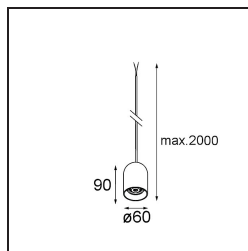

### Specifications

Materiale	13582532
Tipo di Sorgente	LED
Tipologia LED	PLACEBO - TCI LED WARMDIM
Tecnologie LED	LED PCB
CRI	Min. 90
Temperatura di colore della luce	1800-3000K (Warm Dim)
Vita utile	L80B20 @50.000 ore
Lampadina inclusa	Sì
Numero di fonte luminosa	1
Codice di flusso CIE	25 50 75 55 58
Binning (SDCM)	3
Direzione della luce	Diretta
Volt in ingresso	Necessario driver a corrente costante
Classificazione elettrica	III
Grado IP	20
Test filo a caldo (°C)	960
Interno/Esterno	Interno
Applicazione	Soffitto
Montaggio	Sospeso
Orientabilità	Not Applicable
Distanza dall'oggetto illuminato (m)	0,1
Colore primario & Finitura primaria	Nero, Strutturata
Peso lordo (g)	505,0
Corrente di azionamento (mA)	350
Min. forward voltage (Vf)	20,592
Max. forward voltage (Vf)	21,216
Connected load (W)	7,4
Flusso luminoso per lampade (lm)	365
Efficienza (lm/W)	49
Livello abbagliamento	16

---

Remark

- Sfera di vetro o tubo non inclusi
  - Cavo di sospensione più lungo su richiesta (la lunghezza standard è di 2 metri)
  - Il flusso luminoso dipende dalla scelta dell'accessorio in vetro
  - Questo non è un prodotto completo. È necessario il sistema Kompas Round.
  - This is not a complete product. Kompas Round system required.
-

**TM30 & CRI diagram**

**Light distribution & beam diagram**

**Accessorio Ottico**

12624038 Glass Tube Down 46 Placebo White Matt

12624238 Glass Tube Down 130 Placebo White Matt

12626038 Glass Ball Down 90 Placebo White Matt