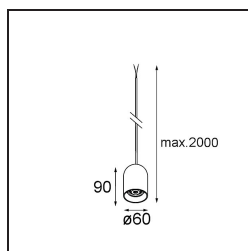

Caractéristiques

Matériaux	13582532
Type de Source Lumineuse	LED
Type de LED	PLACEBO - TCI LED WARMDIM
Technologie LED	PCB de LED
CRI	Min. 90
Température de Couleur	1800-3000K (Warm Dim)
Durée de Vie	L80B20 à 50 000 heures
Ampoule incluse	Oui
Nombre de Sources Lumineuses	1
Code de flux CIE	25 50 75 55 58
Groupe (SDCM)	3
Direction de la Lumière	Bas
Tension d'Entrée	Driver à Courant Constant Requis
Classe Électrique	III
Indice de protection IP	20
Essai au fil incandescent (°C)	960
Intérieur/extérieur	Intérieur
Application	Plafond
Montage	Suspendu
Ajustabilité	Not Applicable
Distance avec l'Objet Éclairé (m)	0,1
Couleur Principale & Finition Principale	Noir, Structure
Poids brut (g)	505,0
Courant du driver (mA)	350
Min. forward voltage (Vf)	20,592
Max. forward voltage (Vf)	21,216
Connected load (W)	7,4
Flux lumineux par lampe (lm)	365
Efficacité (lm/W)	49
UGR	16

Commentaire

- Sphère ou tube en verre non inclus.
 - Câble de suspension plus long sur demande (la longueur standard est de 2 mètres)
 - Le flux lumineux dépend du choix de l'accessoire en verre.
 - Ceci n'est pas un produit complet. Système Kompas Round requis.
 - Ceci n'est pas un produit complet. Système Kompas Round requis.
-