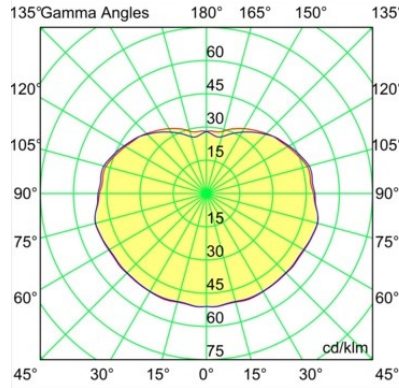

Distribution de Lumière & Schéma de Faisceau