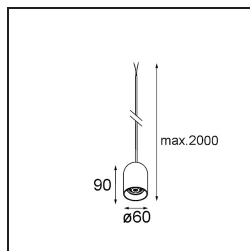

Specifications

Material	13582532
Tipo de fuente de luz	LED
Tipo de LED	PLACEBO - TCI LED WARMDIM
Tecnología LED	PCB LED
CRI	Min. 90
Temperatura del color	1800-3000K (Warm Dim)
Vida Útil	L80B20 @50.000 horas
Lámpara Incluida	Sí
Número de fuentes de luz	1
Código de flujo CIE	25 50 75 55 58
Binning (SDCM)	3
Dirección de la luz	Directo
Voltaje de entrada	Driver de corriente constante requerido
Clasificación eléctrica	III
Clasificación del IP	20
Clasificación de hilo incandescente (°C)	960
Interio/Exterior	Interior
Aplicación	Techo
Montaje	Suspendido
Ajustabilidad	Not Applicable
Distancia al objeto iluminado (m)	0,1
Color principal & Acabado principal	Negro, Estructura
Peso bruto (g)	505,0
Corriente de accionamiento (mA)	350
Min. forward voltage (Vf)	20,592
Max. forward voltage (Vf)	21,216
Connected load (W)	7,4
Flujo luminoso por lámpara (lm)	365
Eficacia (lm/W)	49
Índice de deslumbramiento	16

Remark

- Esfera vidrio o tubo no incluidos
 - Cable de suspensión más largo bajo pedido (la longitud estándar es de 2 metros)
 - El flujo luminoso depende de la elección del accesorio de vidrio.
 - No es un producto completo. Se requiere el sistema Kompas Round.
 - This is not a complete product. Kompas Round system required.
-