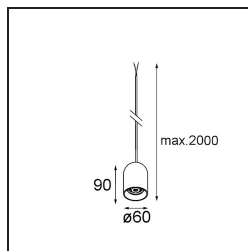

Datum
Klant
Project
Soort

Placebo Kompas Suspended Down 60 1x LED 1800-3000K WD DE White Structure

Placebo is het toonbeeld van speelse keuzes voor open neerwaartse verlichting. Je ontdekt al snel de vele opties die erbij horen, zodat je nog meer keuzes krijgt. Verschillende vormen, formaten en kappen die voor jou ontworpen zijn, met alle kleurencombinaties daaraan toegevoegd. Alle speelse instrumenten om jouw creatieve visie om te toveren tot lieflijke ritmes van pure vormen en licht.

Specificaties

Materiaal	13582509
Type Lichtbron	LED
LED type	PLACEBO - TCI LED WARMDIM
LED technologie	Led-printplaat
CRI	Min. 90
Kleurtemperatuur	1800-3000K (Warm Dim)
Levensduur	L80B20 bij 50.000 Uur
Lamp inbegrepen	Ja
Aantal Lichtbronnen	1
CIE-fluxcode	25 50 75 55 58
Binning (SDCM)	3
Lichtrichting	Omlaag
Ingangsspanning	Aandrijving Gelijkstroom Vereist
Elektriciteitsklasse	III
IP-klasse	20
Gloeidraadtest (°C)	960
Binnen/Buiten	Binnen
Toepassing	Plafond
Montage	Gependeld
Verstelbaarheid	Not Applicable
Afstand tot Verlicht Voorwerp (m)	0,1
Primaire Kleur & Primaire Afwerking	Wit, Structuur
Brutogewicht (g)	505,0
Stroom driver (mA)	350
Min. forward voltage (Vf)	20,592
Max. forward voltage (Vf)	21,216
Connected load (W)	7,4
Lumenoutput per lampunit (lm)	365
Efficiëntie (lm/W)	49
UGR	16

Opmerking	<ul style="list-style-type: none">• Glazen bol of buis niet inbegrepen• Langere hangkabel op verzoek (standaardlengte is 2 meter)• Lichtsterkte is afhankelijk van het gekozen glazen accessoire• Dit is geen compleet product. Kompas Round systeem vereist.• Dit is geen compleet product. Kompas Round systeem vereist.
-----------	--