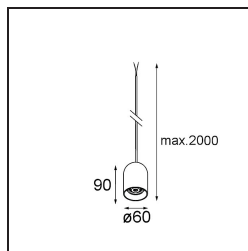

Date
Customer
Project
Type

*Placebo Kompas Suspended Down 60 1x LED 1800-3000K WD DE White Structure*

### Specifications

Materiale	13582509
Tipo di Sorgente	LED
Tipologia LED	PLACEBO - TCI LED WARMDIM
Tecnologie LED	LED PCB
CRI	Min. 90
Temperatura di colore della luce	1800-3000K (Warm Dim)
Vita utile	L80B20 @50.000 ore
Lampadina inclusa	Sì
Numero di fonte luminosa	1
Codice di flusso CIE	25 50 75 55 58
Binning (SDCM)	3
Direzione della luce	Diretta
Volt in ingresso	Necessario driver a corrente costante
Classificazione elettrica	III
Grado IP	20
Test filo a caldo (°C)	960
Interno/Esterno	Interno
Applicazione	Soffitto
Montaggio	Sospeso
Orientabilità	Not Applicable
Distanza dall'oggetto illuminato (m)	0,1
Colore primario & Finitura primaria	Bianco, Strutturata
Peso lordo (g)	505,0
Corrente di azionamento (mA)	350
Min. forward voltage (Vf)	20.592
Max. forward voltage (Vf)	21.216
Connected load (W)	7.4
Flusso luminoso per lampade (lm)	365
Efficienza (lm/W)	49
Livello abbagliamento	16

---

Remark

- Sfera di vetro o tubo non inclusi
  - Cavo di sospensione più lungo su richiesta (la lunghezza standard è di 2 metri)
  - Il flusso luminoso dipende dalla scelta dell'accessorio in vetro
  - Questo non è un prodotto completo. È necessario il sistema Kompas Round.
  - This is not a complete product. Kompas Round system required.
-