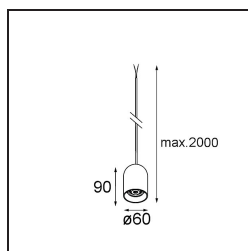

Caractéristiques

Matériaux	13582509
Type de Source Lumineuse	LED
Type de LED	PLACEBO - TCI LED WARMDIM
Technologie LED	PCB de LED
CRI	Min. 90
Température de Couleur	1800-3000K (Warm Dim)
Durée de Vie	L80B20 à 50 000 heures
Ampoule incluse	Oui
Nombre de Sources Lumineuses	1
Code de flux CIE	25 50 75 55 58
Groupe (SDCM)	3
Direction de la Lumière	Bas
Tension d'Entrée	Driver à Courant Constant Requis
Classe Électrique	III
Indice de protection IP	20
Essai au fil incandescent (°C)	960
Intérieur/extérieur	Intérieur
Application	Plafond
Montage	Suspendu
Ajustabilité	Not Applicable
Distance avec l'Objet Éclairé (m)	0,1
Couleur Principale & Finition Principale	Blanc, Structure
Poids brut (g)	505,0
Courant du driver (mA)	350
Min. forward voltage (Vf)	20,592
Max. forward voltage (Vf)	21,216
Connected load (W)	7,4
Flux lumineux par lampe (lm)	365
Efficacité (lm/W)	49
UGR	16

Commentaire

- Sphère ou tube en verre non inclus.
 - Câble de suspension plus long sur demande (la longueur standard est de 2 mètres)
 - Le flux lumineux dépend du choix de l'accessoire en verre.
 - Ceci n'est pas un produit complet. Système Kompas Round requis.
 - Ceci n'est pas un produit complet. Système Kompas Round requis.
-