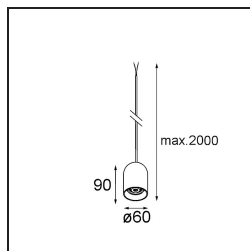

Specifications

Material	13582509
Tipo de fuente de luz	LED
Tipo de LED	PLACEBO - TCI LED WARMDIM
Tecnología LED	PCB LED
CRI	Min. 90
Temperatura del color	1800-3000K (Warm Dim)
Vida Útil	L80B20 @50.000 horas
Lámpara Incluida	Sí
Número de fuentes de luz	1
Código de flujo CIE	25 50 75 55 58
Binning (SDCM)	3
Dirección de la luz	Directo
Voltaje de entrada	Driver de corriente constante requerido
Clasificación eléctrica	III
Clasificación del IP	20
Clasificación de hilo incandescente (°C)	960
Interio/Exterior	Interior
Aplicación	Techo
Montaje	Suspendido
Ajustabilidad	Not Applicable
Distancia al objeto iluminado (m)	0,1
Color principal & Acabado principal	Blanco, Estructura
Peso bruto (g)	505,0
Corriente de accionamiento (mA)	350
Min. forward voltage (Vf)	20,592
Max. forward voltage (Vf)	21,216
Connected load (W)	7,4
Flujo luminoso por lámpara (lm)	365
Eficacia (lm/W)	49
Índice de deslumbramiento	16

Remark

- Esfera vidrio o tubo no incluidos
 - Cable de suspensión más largo bajo pedido (la longitud estándar es de 2 metros)
 - El flujo luminoso depende de la elección del accesorio de vidrio.
 - No es un producto completo. Se requiere el sistema Kompas Round.
 - This is not a complete product. Kompas Round system required.
-