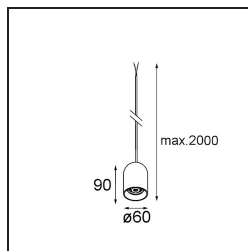

Datum
Kunde
Projekt
Art

Placebo Kompas Suspended Down 60 1x LED 1800-3000K WD DE White Structure

Die Placebo ist ein Paradigma der spielerischen Wahl zwischen nach oben und nach unten gerichtetem Licht. Sie werden bald die zahlreichen Optionen dieser Leuchte entdecken, die ihnen eine noch größere Auswahl ermöglichen. Verschiedene Formen, Größen und Schirme, speziell für Sie gemacht, und dann die verschiedenen Farbkombinationen. Alles spielerische Instrumente, mit denen Sie Ihre kreative Vision in schöne Rhythmen aus reinen Formen und Licht verwandeln können.

Spezifikationen

Material	13582509
Typ der Lichtquelle	LED
LED Typ	PLACEBO - TCI LED WARMDIM
LED-Technologie	LED-Platine
CRI	Min. 90
Farbtemperatur	1800-3000K (Warm Dim)
Lebensdauer	L80 B20 bei 50.000 Stunden
Leuchtmittel enthalten	Ja
Anzahl Lichtquellen	1
CIE-Fluxcode	25 50 75 55 58
Binning (SDCM)	3
Lichtrichtung	Abwärts
Eingangsspannung	Konstantstrom-Treiber erforderlich
Schutzklasse	III
Schutzart	20
Glühdrahtprüfung (°C)	960
Innen/Außen	Innen
Anwendung	Decke
Montage	Pendel
Verstellbarkeit	Not Applicable
Abstand zum beleuchteten Objekt (m)	0,1
Primärfarbe & Primäres Finish	Weiß, Strukturiert
Bruttogewicht (g)	505,0
Antriebsstrom (mA)	350
Min. forward voltage (Vf)	20.592
Max. forward voltage (Vf)	21.216
Connected load (W)	7.4
Lichtstrom pro Lampe (lm)	365
Effizienz (lm/W)	49
UGR	16

Spezifikationen

Bemerkung	<ul style="list-style-type: none">• Glaskugel oder -zylinder nicht enthalten• Längere Aufhängung auf Anfrage (Standardlänge ist 2 Meter)• Lichtausbeute abhängig von der Wahl des Glaszubehörs• Dies ist kein vollständiges Produkt. System Kompas Round erforderlich.• Dies ist kein vollständiges Produkt. System Kompas Round erforderlich.
-----------	--