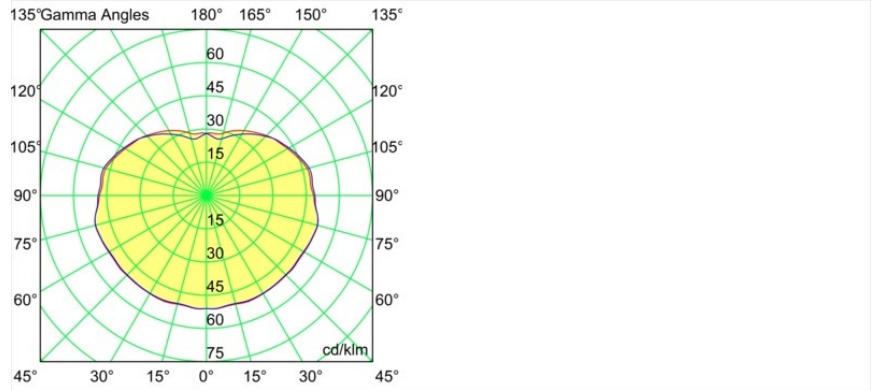

---

**TM30 & CRI Diagrammen**

**Lichtspreiding & Stralingsdiagram**

**Optische Accessoires**

12624038 Glass Tube Down 46 Placebo White Matt

12624238 Glass Tube Down 130 Placebo White Matt

12626038 Glass Ball Down 90 Placebo White Matt