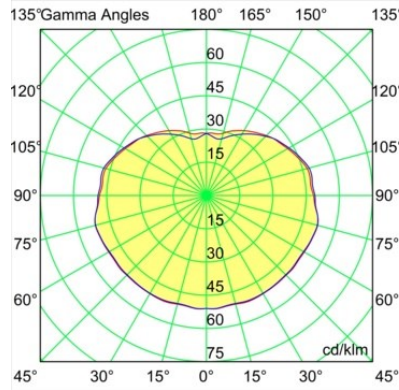

---

**TM30 & CRI Diagrammen**

**Lichtspreiding & Stralingsdiagram**

**Optische Accessoires**

12624038 Glass Tube Down 46 Placebo White Matt

12624238 Glass Tube Down 130 Placebo White Matt

12626038 Glass Ball Down 90 Placebo White Matt