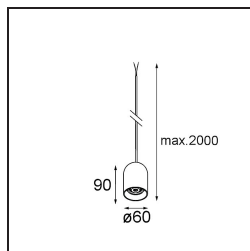

### Specificaties

Materiaal	13582503
Type Lichtbron	LED
LED type	PLACEBO - TCI LED WARMDIM
LED technologie	Led-printplaat
CRI	Min. 90
Kleurtemperatuur	1800-3000K (Warm Dim)
Levensduur	L80B20 bij 50.000 Uur
Lamp inbegrepen	Ja
Aantal Lichtbronnen	1
CIE-fluxcode	25 50 75 55 58
Binning (SDCM)	3
Lichtrichting	Omlaag
Ingangsspanning	Aandrijving Gelijkstroom Vereist
Elektriciteitsklasse	III
IP-klasse	20
Gloeidraadtest (°C)	960
Binnen/Buiten	Binnen
Toepassing	Plafond
Montage	Gependeld
Verstelbaarheid	Not Applicable
Afstand tot Verlicht Voorwerp (m)	0,1
Primaire Kleur & Primaire Afwerking	Zwart, Geborsteld Geanodiseerd
Brutogewicht (g)	505,0
Stroom driver (mA)	350
Min. forward voltage (Vf)	20,592
Max. forward voltage (Vf)	21,216
Connected load (W)	7,4
Lumenoutput per lampunit (lm)	365
Efficiëntie (lm/W)	49
UGR	16